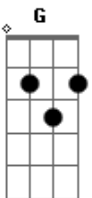

© ukulele-chords.com