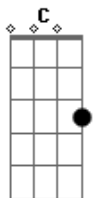

C F C
Igual fumaça das queimadas de agosto
G
Que o vento sopra e leva pra qualquer lugar
Eu venho vindo de outras terras bem distantes
F C
Nesse tordilho eu acabei de chegar.
F C
A minha vida é uma estrada boiadeira
C7 F
Muita poeira tenho sempre que enfrentar
G C
Toco berrante conduzindo uma boiada
G
Mas a saudade é uma espora afiada
F G C
Que em meu peito vive sempre a machucar
G C
Boi... vai mugindo pela estrada
G C
Que bonito essa boiada passo lento no estradão
G F G C
Boi... vamos nessa estrada adiante
C7 F G C

Sobre o toque de um berrante nas quebradas do sertão

D |-----7-1-5-3----7-5-3-----7--10-13-12-
-12-10-12-13-13-----12-10-----
A |-----8-3-6-5----8-6-5-----8--12-15-13-----
----12-10----12-----13--
F#|--4-3-1-----4-3-1-----
-----11-----
D |-----

A |-----

C F C
Se a minha sorte descambar na sertania
G
Terei saudade dos meus tempos de peão
Posso dizer que é grande o privilégio
F C
Eu fazer parte da história do sertão
F C
Comendo arroz no sistema carreteiro
C7 F
Na velha guampa bebo água do grotão
G C
Se por acaso estropiar o meu cavalo
G
E o destino conseguir me dar um pialo
F G C
Eu vou embora mas cumpri minha missão
G C
Boi... vai mugindo pela estrada
G C
Que bonito essa boiada passo lento no estradão
G F G C
Boi... vamos nessa estrada adiante
C7 F G C
Sobre o toque de um berrante nas quebradas do sertão

Acordes

© ukulele-chords.com