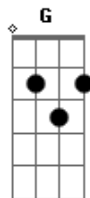

© ukulele-chords.com