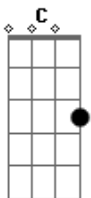

C F C
Igual fumaça das queimadas de agosto
G
Que o vento sopra e leva pra qualquer lugar
Eu venho vindo de outras terras bem distantes
F C
Nesse tordilho eu acabei de chegar.
F C
A minha vida é uma estrada boiadeira
C7 F
Muita poeira tenho sempre que enfrentar
G C
Toco berrante conduzindo uma boiada
G
Mas a saudade é uma espora afiada
F G C
Que em meu peito vive sempre a machucar
G C
Boi... vai mugindo pela estrada
G C
Que bonito essa boiada passo lento no estradão
G F G C
Boi... vamos nessa estrada adiante
C7 F G C

Sobre o toque de um berrante nas quebradas do sertão

D |-----7-1-5-3----7-5-3-----7--10-13-12-
-12-10-12-13-13-----12-10-----
A |-----8-3-6-5----8-6-5-----8--12-15-13-----
----12-10----12-----13--
F#|--4-3-1-----4-3-1-----
-----11-----
D |-----

A |-----

C F C
Se a minha sorte descambar na sertania
G
Terei saudade dos meus tempos de peão
Posso dizer que é grande o privilégio
F C
Eu fazer parte da história do sertão
F C
Comendo arroz no sistema carreteiro
C7 F
Na velha guampa bebo água do grotão
G C
Se por acaso estropiar o meu cavalo
G
E o destino conseguir me dar um pialo
F G C
Eu vou embora mas cumpri minha missão
G C
Boi... vai mugindo pela estrada
G C
Que bonito essa boiada passo lento no estradão
G F G C
Boi... vamos nessa estrada adiante
C7 F G C
Sobre o toque de um berrante nas quebradas do sertão

Acordes

© ukulele-chords.com