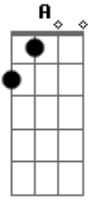

© ukulele-chords.com