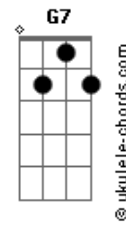

© ukulele-chords.com