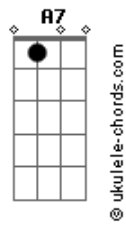

© ukulele-chords.com