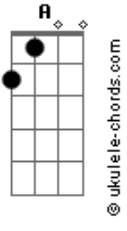

© ukulele-chords.com