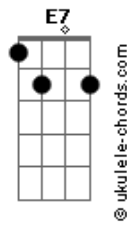

© ukulele-chords.com