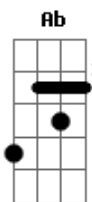

© ukulele-chords.com