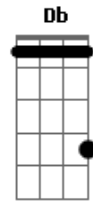

© ukulele-chords.com