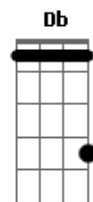

© ukulele-chords.com