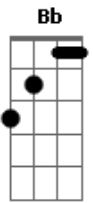

Goblin: The Lonely and Great God - I Will Go To You Like The First Snow

Tom: Bb

m (forma dos acordes no tom de Am)

Capostrate na 1ª casa

Intro: Am D G C Am B7 Em E

Am D G
Neol pumgi jeon alji moshayetda
C Am B7
Nae meemun sesang itorok
Em E
Chanranhan geoseul
Am D G C
Jageun sumgyeollo daheun saram
Am B7 Em
Geop eopsi nareul bulleoju sarang

Am D
Mopsido johatda
G C
Neoreul jikyeobogo seollego
Am B7
Useupge jiltudo haetdeon
Em E7
Pyeongbeomhan modeun sungandeuri

Am D
Kamkamhan yeongwon
G C
Geu oraen gidarim sogeuro
Am B7 Em
Haessalcheoreom niga naeryeotda

Am D G
Neol nohgi jeon alji moshayetda
C Am B7
Nae meemun sesang itorok
Em
Sseulsseulhan geoseul
Am D G C
Goun kkochi pigo jin i got
Am B7 Em
Dasineun eopseul neoraneun gyejeol

Am D
Yoksimi saenggyeotda
G C

Neowa hamkke salgo neulkeoga
Am B7
Jureumjin soneul majjaggo
Em E7
Nae salmeun ttatteuthaesseotdago

Am D
Dan hanbeon chukbok
G C
Geu jjalpeun majuchimi jina
Am B7 Em
Bismulcheoreom neoneun ureotda

Am D
Hanbeonjjeumeun haengbokhago
G C
Sipeotdeon baram
Am D G
Neokkaji ulge mandeureosseulkka
Am D
Modu, itgo saragara
Em D A
Naega neol, chajeul teni
Am
Ni sumgyeol, dasi
B7
Nareul bureul ttae

Bbm
Itji anhgetda
Eb Ab Db
Neoreul jikyeobogo seollego
Bbm C7
Useupge jiltudo haetdeon
Fm F7
Niga jun modeun sungandeureul
Bbm Eb
Eonjenga mannal
Ab Db
Uri gajang haengbokhal geunal
Bbm C7 Fm
Cheotnuncheoreom naega gagetda

(Bbm Eb Ab Db)

Bbm C7 Fm
Neoega naega gagetda

Acordes

© ukulele-chords.com