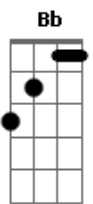

Goblin: The Lonely and Great God - I Will Go To You Like The First Snow

Tom: Bb

m (forma dos acordes no tom de Am)

Capostrate na 1ª casa

Intro: Am D G C Am B7 Em E

Am D G
Neol pumgi jeon alji moshagetda
C Am B7
Nae meomun sesang itorok
Em E
Chanranhan geoseul
Am D G C
Jageun sumgyeollo daheun saram
Am B7 Em
Geop eopsi nareul bulleoju sarang

Am D
Mopsido johatda
G C
Neoreul jikyeobogo seollego
Am B7
Useupge jiltudo haetdeon
Em E7
Pyeongbeomhan modeun sungandeuri

Am D
Kamkamhan yeongwon
G C
Geu oraen gidarim sogeuro
Am B7 Em
Haessalcheoreom niga naeryeotda

Am D G
Neol nohgi jeon alji moshagetda
C Am B7
Nae meomun sesang itorok
Em
Sseulsseulhan geoseul
Am D G C
Goun kkochi pigo jin i got
Am B7 Em
Dasineun eopseul neoraneun gyejeol

Am D
Yoksimi saenggyeotda
G C

Neowa hamkke salgo neulkeoga
Am B7
Jureumjin soneul majjappo
Em E7
Nae salmeun ttatteuthaesseotdago

Am D
Dan hanbeon chukbok
G C
Geu jjalpeun majuchimi jina
Am B7 Em
Bismulcheoreom neoneun ureotda

Am D
Hanbeonjjeumeun haengbokhago
G C
Sipeotdeon baram
Am D G
Neokkaji ulge mandeureosseulkka
Am D
Modu, itgo saragara
Em D A
Naega neol, chajeul teni
Am
Ni sumgyeol, dasi
B7
Nareul bureul ttae

Bbm
Itji anhgetda
Eb Ab Db
Neoreul jikyeobogo seollego
Bbm C7
Useupge jiltudo haetdeon
Fm F7
Niga jun modeun sungandeureul
Bbm Eb
Eonjenga mannal
Ab Db
Uri gajang haengbokhal geunal
Bbm C7 Fm
Cheotnuncheoreom naega gagetda

(Bbm Eb Ab Db)

Bbm C7 Fm
Neoege naega gagetda

Acordes

© ukulele-chords.com