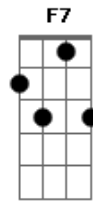

© ukulele-chords.com