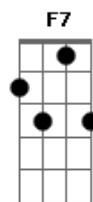

© ukulele-chords.com