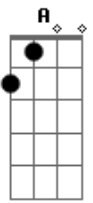

© ukulele-chords.com