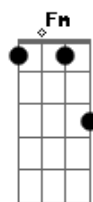

© ukulele-chords.com