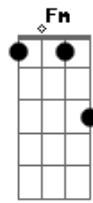

© ukulele-chords.com