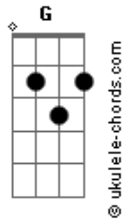

Go Brothers - Não Conhecemos As Pessoas

tom:

C

Intro: C F C F

C
Só o tempo dirá
F
Que desgraça virá
C
Para nos virar
G G7
De ponta cabeça

C
Se alguém pensar
F
Que não vai se enganar
C
Você pode apostar
G G7
Que a coisa tá feia

[Refrão]

C
É só viver
F
Para saber
G

G7

Acordes

Que não conhecemos as pessoas

C
Se partiu sem avisar
F
Se seu tapete puxar
C
Se seus olhos furar
G G7
Você está dando bandeira

C
Se tentar se explicar
F
E não te encarar
C
Começar gaguejar
G G7
De jeito maneira