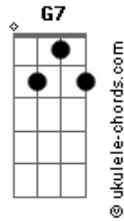

Go Brothers - Não Conhecemos As Pessoas

tom:

C

Intro: C F C F

C
Só o tempo dirá
F
Que desgraça virá
C
Para nos virar
G G7
De ponta cabeça

C
Se alguém pensar
F
Que não vai se enganar
C
Você pode apostar
G G7
Que a coisa tá feia

[Refrão]

C
É só viver
F
Para saber
G

G7

Acordes

Que não conhecemos as pessoas

C
Se partiu sem avisar
F
Se seu tapete puxar
C
Se seus olhos furar
G G7
Você está dando bandeira

C
Se tentar se explicar
F
E não te encarar
C
Começar gaguejar
G G7
De jeito maneira