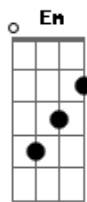

Glup! - Enamorado de tí

tom:

Intro: Bm Bm

Bm G A D
 Hay amores en la vida que no se pueden olvidar
 Bm G A D
 Hay lugares en la vida que no se deben olvidar

Em A
 Y ahí estoy yo con mis ojos
 D G
 Y ahí estoy yo con mi cara de tonto
 Em A
 Y ahí estoy yo junto a ti

Bm G A
 Enamorado de ti, mi amor
 Enamorado de ti, my love
 Enamorado de ti, mon chéri

Bm G A
 Enamorado de tus ojos, uo o o o o

Bm G A D
 Hay personas en la vida que no se pueden olvidar
 Bm G A D
 Hay cariños en la vida que no se quieren olvidar

Acordes

© ukulele-chords.com

© ukulele-chords.com

© ukulele-chords.com

© ukulele-chords.com

© ukulele-chords.com

Em A
 Y ahí estoy yo con mis ojos
 D G
 Y ahí estoy yo con mi cara de tonto
 Em A
 Y ahí estoy yo junto a ti
 Bm G A
 Enamorado de ti, mi amor
 Enamorado de ti, my love
 Enamorado de ti, mon chéri
 Enamorado de tus ojos, uo o o o o

(G Bm G A D)
 (G Bm G A D)

Em A
 Y ahí estoy yo con mis ojos
 D G
 Y ahí estoy yo con mi cara de tonto
 Em A
 Y ahí estoy yo junto a ti
 Bm G A
 Enamorado de ti, mi amor
 Enamorado de ti, my love
 Enamorado de ti, mon chéri
 Enamorado de tus ojos, uo o o o o