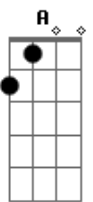

Glup! - Enamorado de tí

tom:

Intro: Bm Bm

Bm G A D
 Hay amores en la vida que no se pueden olvidar
 Bm G A D
 Hay lugares en la vida que no se deben olvidar

Em A
 Y ahí estoy yo con mis ojos
 D G
 Y ahí estoy yo con mi cara de tonto
 Em A
 Y ahí estoy yo junto a ti

Bm G A
 Enamorado de ti, mi amor
 Enamorado de ti, my love
 Enamorado de ti, mon chéri

Bm G A
 Enamorado de tus ojos, uo o o o o

Bm G A D
 Hay personas en la vida que no se pueden olvidar
 Bm G A D
 Hay cariños en la vida que no se quieren olvidar

Acordes

© ukulele-chords.com

© ukulele-chords.com

© ukulele-chords.com

© ukulele-chords.com

© ukulele-chords.com

Em A
 Y ahí estoy yo con mis ojos
 D G
 Y ahí estoy yo con mi cara de tonto
 Em A
 Y ahí estoy yo junto a ti
 Bm G A
 Enamorado de ti, mi amor
 Enamorado de ti, my love
 Enamorado de ti, mon chéri
 Enamorado de tus ojos, uo o o o o