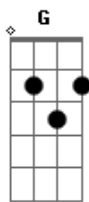

Glup! - Enamorado de tí

tom:

Intro: Bm Bm

Bm G A D
 Hay amores en la vida que no se pueden olvidar
 Bm G A D
 Hay lugares en la vida que no se deben olvidar

Em A
 Y ahí estoy yo con mis ojos
 D G
 Y ahí estoy yo con mi cara de tonto
 Em A
 Y ahí estoy yo junto a ti

Bm G A
 Enamorado de ti, mi amor
 Enamorado de ti, my love
 Enamorado de ti, mon chéri

Bm G A
 Enamorado de tus ojos, uo o o o o

Bm G A D
 Hay personas en la vida que no se pueden olvidar
 Bm G A D
 Hay cariños en la vida que no se quieren olvidar

Acordes

© ukulele-chords.com

© ukulele-chords.com

© ukulele-chords.com

© ukulele-chords.com

© ukulele-chords.com

Em A
 Y ahí estoy yo con mis ojos
 D G
 Y ahí estoy yo con mi cara de tonto
 Em A
 Y ahí estoy yo junto a ti
 Bm G A
 Enamorado de ti, mi amor
 Enamorado de ti, my love
 Enamorado de ti, mon chéri
 Enamorado de tus ojos, uo o o o o