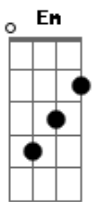

Glup! - Enamorado de tí

tom:

Intro: Bm Bm

Bm G A D
 Hay amores en la vida que no se pueden olvidar
 Bm G A D
 Hay lugares en la vida que no se deben olvidar

Em A
 Y ahí estoy yo con mis ojos
 D G
 Y ahí estoy yo con mi cara de tonto
 Em A
 Y ahí estoy yo junto a ti

Bm G A
 Enamorado de ti, mi amor
 Enamorado de ti, my love
 Enamorado de ti, mon chéri

Bm G A
 Enamorado de tus ojos, uo o o o o

Bm G A D
 Hay personas en la vida que no se pueden olvidar
 Bm G A D
 Hay cariños en la vida que no se quieren olvidar

Acordes

© ukulele-chords.com

© ukulele-chords.com

© ukulele-chords.com

© ukulele-chords.com

© ukulele-chords.com

Em A
 Y ahí estoy yo con mis ojos
 D G
 Y ahí estoy yo con mi cara de tonto
 Em A
 Y ahí estoy yo junto a ti
 Bm G A
 Enamorado de ti, mi amor
 Enamorado de ti, my love
 Enamorado de ti, mon chéri
 Enamorado de tus ojos, uo o o o o

(G Bm G A D)
 (G Bm G A D)

Em A
 Y ahí estoy yo con mis ojos
 D G
 Y ahí estoy yo con mi cara de tonto
 Em A
 Y ahí estoy yo junto a ti
 Bm G A
 Enamorado de ti, mi amor
 Enamorado de ti, my love
 Enamorado de ti, mon chéri
 Enamorado de tus ojos, uo o o o o