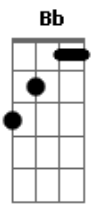

© ukulele-chords.com