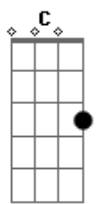

# Glup! - Cuarto para las 3

tom: Intro: Dm

Dm  
un cuarto para las tres  
C  
el tren se marcha de nuevo de aquí  
Bb  
hazme un favor  
A  
y no vuelvas más

Dm  
repite mi nombre  
C  
y dime te amo  
Bb  
lárgate de aquí  
A  
cierra bien la puerta

Solo Guitarra: Dm C Bb A

Coro  
A Bb  
seria más fácil que tu boca  
F C  
fuera de otro y se acabara este dolor

Dm  
y lo único claro  
C  
se acaba tan pronto  
Bb  
lo bebes de a poco  
C  
lo bebes de a poco  
Dm  
y si hay tiempo claro  
C  
tan pronto te acabes  
Bb  
mejor que te vallas  
C  
te vallas de a poco

coro:  
A Bb  
seria más fácil que tu boca  
C  
fuera de otro y se acabara este dolor

Dm  
un cuarto para las tres (varias veces hasta terminar la canción)