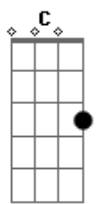

Glup! - Cuarto para las 3

tom: Intro: Dm

Dm
un cuarto para las tres
C
el tren se marcha de nuevo de aquí
Bb
hazme un favor
A
y no vuelvas más

Dm
repite mi nombre
C
y dime te amo
Bb
lárgate de aquí
A
cierra bien la puerta

Solo Guitarra: Dm C Bb A

Coro
A Bb
seria más fácil que tu boca
F C
fuera de otro y se acabara este dolor

Dm
y lo único claro
C
se acaba tan pronto
Bb
lo bebes de a poco
C
lo bebes de a poco
Dm
y si hay tiempo claro
C
tan pronto te acabes
Bb
mejor que te vallas
C
te vallas de a poco

coro:
A Bb
seria más fácil que tu boca
C
fuera de otro y se acabara este dolor

Dm
un cuarto para las tres (varias veces hasta terminar la canción)

Acordes

© ukulele-chords.com

© ukulele-chords.com

© ukulele-chords.com