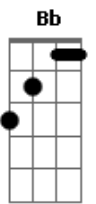

Glup! - Cuarto para las 3

tom: Intro: Dm

Dm
un cuarto para las tres
C
el tren se marcha de nuevo de aquí
Bb
hazme un favor
A
y no vuelvas más

Dm
repite mi nombre
C
y dime te amo
Bb
lárgate de aquí
A
cierra bien la puerta

Dm C Bb C
hay niña,niña depende de ti
Dm C Bb C
calma violenta depende de mi

Coro:
A Bb
seria más fácil que tu boca
F C
fuera de otro y se acabara este dolor

Dm
7:30 en la mañana
Bb
sale el sol en Chile
C
La gente vuelve a trabajar

Solo Guitarra: Dm C Bb A

Coro
A Bb
seria más fácil que tu boca
F C
fuera de otro y se acabara este dolor

Dm
y lo único claro
C
se acaba tan pronto
Bb
lo bebes de a poco
C
lo bebes de a poco
Dm
y si hay tiempo claro
C
tan pronto te acabes
Bb
mejor que te vallas
C
te vallas de a poco

coro:
A Bb
seria más fácil que tu boca
C
fuera de otro y se acabara este dolor

Dm
un cuarto para las tres (varias veces hasta terminar la canción)

Acordes

© ukulele-chords.com

© ukulele-chords.com

© ukulele-chords.com