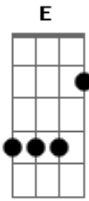

Glorinha e Renato - Simples Imaterial

tom: E

E
Simples, tão simples

A
Tudo é normal

E
Tudo é natural

Simples, tão simples

A
Imaterial

E
Espiritual

Abm Dbm
Todo sentimento

Abm Dbm
Vem aqui de dentro

Gbm
Só pra te mostrar

B7
E pra te dizer

E
Que é simples

Acordes

© ukulele-chords.com

© ukulele-chords.com