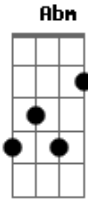

Glorinha e Renato - Simples Imaterial

tom: E

E
Simples, tão simples

A
Tudo é normal

E
Tudo é natural

Simples, tão simples

A
Imaterial

E
Espiritual

Abm Dbm
Todo sentimento

Abm Dbm
Vem aqui de dentro

Gbm
Só pra te mostrar

B7
E pra te dizer

E
Que é simples

Acordes

© ukulele-chords.com

© ukulele-chords.com