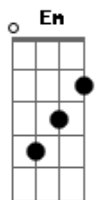

Glorinha e Renato - Kuka do Kainui

tom: A

Ela chegou na lua cheia
Saiu do mar, andou na areia
E procurou um bom lugar
Pra descansar seus corações
Ela é forte e delicada
Ela é doce e contente
Dentro do mar ela flutua
Ela confia e segue em frente
E bem ali, sob o luar

Naquela praia linda
Ela entregou seus corações
E confiou na vida
E bem ali sob o luar
Ela seguiu foi nada
Deixando atrás seus corações
Que logo vão seguir pro mar
Kuka Kuka
Doce amiga do mar
Deixa com a gente
Que a gente vai cuidar

Acordes

© ukulele-chords.com