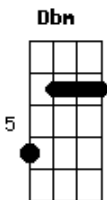

© ukulele-chords.com

© ukulele-chords.com