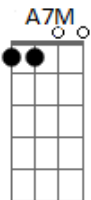

© ukulele-chords.com