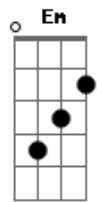

© ukulele-chords.com