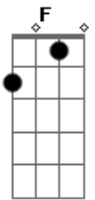

Glorinha e Renato - Doce Rebeldia

Tom: F

(com acordes na forma de G)

Afinação: D G C F A D G

Em
Sente esse meu jeito irreverente
Meu rosto lambuzado
Cabelo arrepiado
Levemente agitado
Quase nada independente
Totalmente carente
Um pouco desorganizado
Mas cheio de energia pra viver
Cheio de ideia pra viver
Cheio de vontade de viver
Vem pra cá
Brincar comigo de pé no chão
Vem ser criança pequena ou não

Nessa doce rebeldia
Tão maravilhosa
Vivo de alegria e faço pirraça
Sou irreverente, inteligente
Meu rosto é lambuzado
Cabelo arrepiado
Levemente agitado
Quase nada independente
Totalmente carente
Um tanto desorganizado
Mas cheio de energia pra viver
Cheio de ideia pra viver
cheio de vontade de viver
Vem pra cá
Brincar comigo de pé no chão
Vem ser criança pequena ou não

Acordes

© ukulele-chords.com