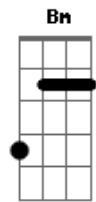

© ukulele-chords.com