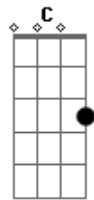

© ukulele-chords.com