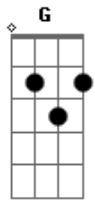

© ukulele-chords.com