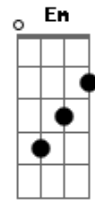

© ukulele-chords.com