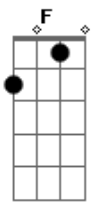

Glorinha e Renato - Doce Rebeldia

Tom: F

(com acordes na forma de G)

Afinação: D G C F A D G

Em
Sente esse meu jeito irreverente
Meu rosto lambuzado
Cabelo arrepiado
Levemente agitado
Quase nada independente
Totalmente carente
Um pouco desorganizado
Mas cheio de energia pra viver
Cheio de ideia pra viver
Cheio de vontade de viver
Vem pra cá
Brincar comigo de pé no chão
Vem ser criança pequena ou não

Nessa doce rebeldia
Tão maravilhosa
Vivo de alegria e faço pirraça
Sou irreverente, inteligente
Meu rosto é lambuzado
Cabelo arrepiado
Levemente agitado
Quase nada independente
Totalmente carente
Um tanto desorganizado
Mas cheio de energia pra viver
Cheio de ideia pra viver
cheio de vontade de viver
Vem pra cá
Brincar comigo de pé no chão
Vem ser criança pequena ou não

Acordes

© ukulele-chords.com