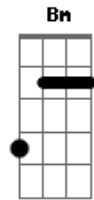

© ukulele-chords.com