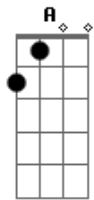

© ukulele-chords.com