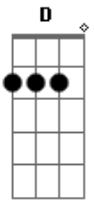

© ukulele-chords.com