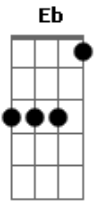

Gloria - Sua Canção

Tom: G
Intro: G

G C
Só me diz, se é o que você sempre quis

Em D C
Se isso vai te fazer pensar, já que não pode me ajudar

G C
Deixa assim, deixa tudo só para mim

Em D C
Deixa eu ver no que vai dar, porque eu só quero é ser feliz

Em D C
Eu não posso te prender, pois te ensinei a libertar

Em C D Eb Em D
Vou esperar por você em todo lugar, mesmo sabendo que

D C
não vai voltar

Em C D Eb Em D
Vou escutar quando a sua canção tocar, mesmo sabendo que

D C
não vai voltar

Solo:

Em C D Eb Em D
Vou esperar por você em todo lugar, mesmo sabendo que

D C
Não vai voltar

Em C D Eb Em D
Vou escutar quando a sua canção tocar, mesmo sabendo que

D C
Não vai voltar

Em D
Mesmo sabendo que

C
Não vai chegar

Em D
Mesmo sabendo que

C
Não quer voltar

Acordes

© ukulele-chords.com

© ukulele-chords.com

© ukulele-chords.com

© ukulele-chords.com