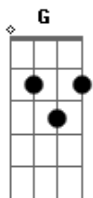

Gloria - Sentimental

Tom: G
Intro: G D

G D G
D
O quanto eu te falei que isso vai mudar. Motivo eu nunca dei.

C D C D C
C D C G
Você me avisar, me ensinar, falar do que foi pra você,
não vai me livrar de viver!

D Em B
Ela é mais sentimental que eu !
C D C D Em
Então fica bem, se eu sofro um pouquinho mais.

(Em B) (2x)

(C D) (3x)

(C D)

G D Em B
Eu só aceito a condição de ter você só pra mim.

C D C D
Eu sei, não é assim, mas deixa ...

G D Em B
Eu só aceito a condição de ter você só pra mim.

C D C D G D Em B C D C
D

G D
Eu sei, não é assim, mas deixa eu sorrir.

Outro: G D Em B

Acordes

© ukulele-chords.com

© ukulele-chords.com

© ukulele-chords.com