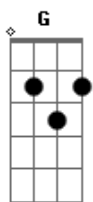

Gloria - Depois do Funeral

Tom: **G**

Obs.: Bom essa é a tablatura da guitarra principal e da guitarra solo.

Primeiro vem a principal toda, depois a solo.

Guitarra.1 - Gê

afine a guitarra em ré (D) que a música fica perfeita!!!

Intro:

PÓS-INTRO

Uô ô ô...!Uô ô ô...!

VERSO 1

0 vento cuidou de trazer...   Quais nunca garantiam
que...

REFRÃO

E eu vou | E você não vê...

VERSO 2

Queria ser eu forte...

REFRÃO

E eu vou | E você não vê...

VERSO 3

É tão estranho agora sentir tudo de novo...

VERSO 4

Pra voltar!!...

REFRÃO

E eu vou | E você não vê...

SOLO

Depois do funeral - guitarra.2 - thiba

a guitarra solo não precisa ser afinada em ré(D) mas se quiser deixar igual a guitarra do gê afine em ré(d) que dá na mesma!!!

Intro:

PÓS-INTRO

Uô ô ô...!Uô ô ô...!

VERSO 1

0 vento cuidou de trazer...

REFRÃO

E eu vou | E você não vê...

VERSO 2

Queria ser eu forte...

REFRÃO

E eu vou | E você não vê...

VERSO 3

É tão estranho agora sentir tudo de novo...

VERSO 4

Pra voltar!!...

REFRÃO

E eu vou | E você não vê...

SOLO

Acordes

© ukulele-chords.com