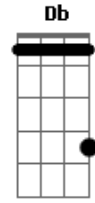

© ukulele-chords.com

© ukulele-chords.com