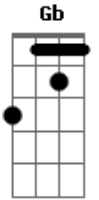

© ukulele-chords.com