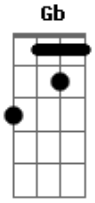

© ukulele-chords.com

© ukulele-chords.com