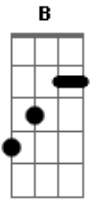

© ukulele-chords.com