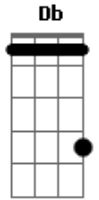

© ukulele-chords.com