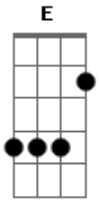

© ukulele-chords.com