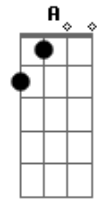

Gloria - Bad Romance

Tom: **A** (Parte 4)

-----|----- Pré Refrão: (You know that I want you...)

-----| Afinação: DROP **B** - (**B** - **Gb** - **B** - **E** - **G#**- **Db**)

-----| (Parte 5)

-----| Intro: (Parte 1) (ooh ooh ooh ooh oh oh caught in a bad romance...)

Refrão: (I want your love and i want your revenge...)
Tocar refrão algumas vezes

(Parte 3) (I want your ugly, i want your disease...)
Guitar 1 (Elliot)

Guitar 2 (Peres)

Toca o refrão (parte 5) mais algumas vezes, e depois a Parte 2 mais uma vez e termina.

Acordes

© ukulele-chords.com