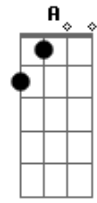

Gloria - Bad Romance

Tom: **A** (Parte 4)

-----|----- Pré Refrão: (You know that I want you...)

-----| Afinação: DROP B - (B - Gb - B - E - G# - Db)

-----| (Parte 5)

----| Intro: (Parte 1) (ooh ooh ooh ooh oh oh caught in a bad romance...)

Refrão: (I want your love and i want your revenge...)
Tocar refrão algumas vezes

(Parte 3) (I want your ugly, i want your disease...)
Guitar 1 (Elliot)

Guitar 2 (Peres)

Toca o refrão (parte 5) mais algumas vezes, e depois a Parte 2 mais uma vez e termina.

Acordes

© ukulele-chords.com