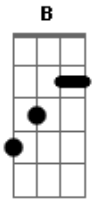

© ukulele-chords.com

© ukulele-chords.com