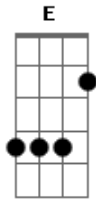

© ukulele-chords.com

© ukulele-chords.com