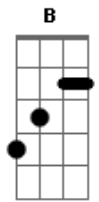

Gloria - Anemia

Tom: **B**

VERSO

Afinação DROP B, da mizona pra mizinha (**B Gb B E Ab Db**)
Intro: 4x

2x

REFRÃO

4x

VERSO

2x

PÓS-REFRÃO

REFRÃO

2x

REFRÃO 8x

PÓS REFRÃO

Acordes

© ukulele-chords.com