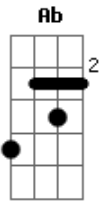

© ukulele-chords.com