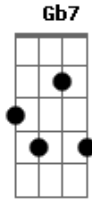

ukulele-chords.com