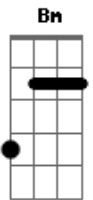

# Gloria Groove - Sobrevivi

tom:  
 Bm G D  
 Se ainda quiser fugir comigo  
 A Bm  
 Eu não desisti  
 G D  
 Se você estiver ouvindo isso  
 A Bm  
 Eu sobrevivi

G  
 Meu amor  
 D  
 O dia amanheceu tão lindo  
 A Bm  
 A gente não tem que se preocupar mais  
 G D  
 Faz a mala e me encontra no infinito  
 A G  
 A gente só vai precisar de amor e paz

Bm  
 Eu tô cansado de esperar  
 A  
 Me encontra naquele lugar  
 A  
 Eu juro que não vai faltar nada pra nós dois  
 G Bm  
 E meu Deus, tanta vida tem lá fora  
 A  
 Não me deixa ir agora

Só te peço essa chance de ficar

## Acordes

© ukulele-chords.com

© ukulele-chords.com

© ukulele-chords.com

© ukulele-chords.com

D  
 Oh-oh-oh  
 A Bm  
 Oh-oh-oh, sobrevivi

G  
 No fim do túnel continuei andando até te ver  
 D A Bm  
 Eu sempre soube que aquela luz só podia ser você