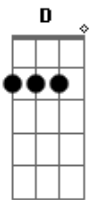

Bm  
 Eu tô cansado de esperar  
 A  
 Me encontra naquele lugar  
 A  
 Eu juro que não vai faltar nada pra nós dois  
 G Bm  
 E meu Deus, tanta vida tem lá fora  
 A  
 Não me deixa ir agora

Só te peço essa chance de ficar

## Acordes

© ukulele-chords.com

© ukulele-chords.com

© ukulele-chords.com

© ukulele-chords.com

D  
 Oh-oh-oh  
 A Bm  
 Oh-oh-oh, sobrevivi

G  
 No fim do túnel continuei andando até te ver  
 D A Bm  
 Eu sempre soube que aquela luz só podia ser você