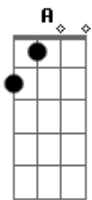

## Acordes

© ukulele-chords.com

© ukulele-chords.com

© ukulele-chords.com

© ukulele-chords.com

D  
 Oh-oh-oh  
 A Bm  
 Oh-oh-oh, sobrevivi

G  
 No fim do túnel continuei andando até te ver  
 D A Bm  
 Eu sempre soube que aquela luz só podia ser você