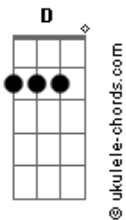

Bm
Eu tô cansado de esperar

A
Me encontra naquele lugar

A
Eu juro que não vai faltar nada pra nós dois

G Bm
E meu Deus, tanta vida tem lá fora

A
Não me deixa ir agora

Só te peço essa chance de ficar

Bm G D
Se ainda quiser fugir comigo

A Bm
Eu não desisti

G D
Se você estiver ouvindo isso

A Bm
Eu sobrevivi

Bm
Oh-oh-oh

D
Oh-oh-oh

A Bm
Oh-oh-oh, sobrevivi

G
Oh-oh-oh

Acordes