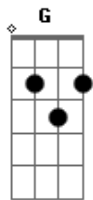

# Gloria Groove - Sobrevivi

tom:  
 Bm G D  
 Se ainda quiser fugir comigo  
 A Bm  
 Eu não desisti  
 G D  
 Se você estiver ouvindo isso  
 A Bm  
 Eu sobrevivi

G  
 Meu amor  
 D  
 O dia amanheceu tão lindo  
 A Bm  
 A gente não tem que se preocupar mais  
 G D  
 Faz a mala e me encontra no infinito  
 A G  
 A gente só vai precisar de amor e paz

Bm  
 Eu tô cansado de esperar  
 A  
 Me encontra naquele lugar  
 A  
 Eu juro que não vai faltar nada pra nós dois  
 G Bm  
 E meu Deus, tanta vida tem lá fora  
 A  
 Não me deixa ir agora

Só te peço essa chance de ficar

Bm G D  
 Se ainda quiser fugir comigo  
 A Bm  
 Eu não desisti  
 G D  
 Se você estiver ouvindo isso  
 A Bm  
 Eu sobrevivi

Bm  
 Oh-oh-oh  
 D  
 Oh-oh-oh  
 A Bm  
 Oh-oh-oh, sobrevivi

G  
 Oh-oh-oh

## Acordes

© ukulele-chords.com

© ukulele-chords.com

© ukulele-chords.com

© ukulele-chords.com

D  
 Oh-oh-oh  
 A Bm  
 Oh-oh-oh, sobrevivi

G  
 No fim do túnel continuei andando até te ver  
 D A Bm  
 Eu sempre soube que aquela luz só podia ser você