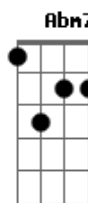

© ukulele-chords.com