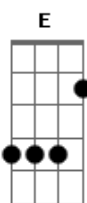

Gloria Groove - Sinal

tom:

Intro: A7M E Ab7 Dbm7

A7M E Ab7
Desculpa entediar você

Com áudio em plena madrugada

A7M E Ab7
Eu tentei escrever, mas não deu

Só digitava e apagava

A7M E
Eu tenho pensado tanto em ti

Ab7 Dbm7
Conspirando que você ainda sente

A7M E

Ab7

Prometi que ia seguir em frente e te esquecer

Dbm7
Mas até agora nada

A7M E Ab7
Espero que cê fique bem

Dbm7
Pra mim é tão difícil

A7M E Ab7
Te imaginar com outro alguém

Dbm7
Ainda não consigo

A7M E Abm7 Dbm7
Eu só quis te dar um sinal

A7M E Abm7
Até depois do final

Dbm7
Eu vou te esperar

Acordes

© ukulele-chords.com

© ukulele-chords.com

© ukulele-chords.com