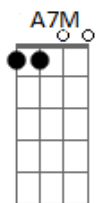

Gloria Groove - Sinal

tom:

Intro: A7M E Ab7 Dbm7

A7M E Ab7
Desculpa entediar você

Com áudio em plena madrugada

A7M E Ab7
Eu tentei escrever, mas não deu

Só digitava e apagava

A7M E
Eu tenho pensado tanto em ti

Ab7 Dbm7
Conspirando que você ainda sente

A7M E

Ab7

Prometi que ia seguir em frente e te esquecer

Dbm7
Mas até agora nada

A7M E Ab7
Espero que cê fique bem

Dbm7
Pra mim é tão difícil

A7M E Ab7
Te imaginar com outro alguém

Dbm7
Ainda não consigo

A7M E Abm7 Dbm7
Eu só quis te dar um sinal

A7M E Abm7
Até depois do final

Dbm7
Eu vou te esperar

Acordes

© ukulele-chords.com

© ukulele-chords.com

© ukulele-chords.com