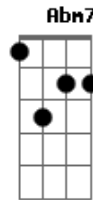

© ukulele-chords.com