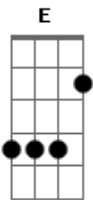

Gloria Groove - Sinal

tom:

Intro: A7M E Ab7 Dbm7

A7M E Ab7
Desculpa entediar você

Com áudio em plena madrugada

A7M E Ab7
Eu tentei escrever, mas não deu

Só digitava e apagava

A7M E
Eu tenho pensado tanto em ti

Ab7 Dbm7
Conspirando que você ainda sente

A7M E

Ab7

Prometi que ia seguir em frente e te esquecer

Dbm7
Mas até agora nada

A7M E Ab7
Espero que cê fique bem

Dbm7
Pra mim é tão difícil

A7M E Ab7
Te imaginar com outro alguém

Dbm7
Ainda não consigo

A7M E Abm7 Dbm7
Eu só quis te dar um sinal

A7M E Abm7
Até depois do final

Dbm7
Eu vou te esperar

Acordes

© ukulele-chords.com

© ukulele-chords.com

© ukulele-chords.com