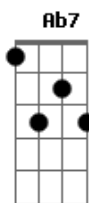

Gloria Groove - Sinal

tom:

Intro: A7M E Ab7 Dbm7

A7M E Ab7
Desculpa entediar você

Com áudio em plena madrugada

A7M E Ab7
Eu tentei escrever, mas não deu

Só digitava e apagava

A7M E
Eu tenho pensado tanto em ti

Ab7 Dbm7
Conspirando que você ainda sente

A7M E

Ab7

Prometi que ia seguir em frente e te esquecer

Dbm7
Mas até agora nada

A7M E Ab7
Espero que cê fique bem

Dbm7
Pra mim é tão difícil

A7M E Ab7
Te imaginar com outro alguém

Dbm7
Ainda não consigo

A7M E Abm7 Dbm7
Eu só quis te dar um sinal

A7M E Abm7
Até depois do final

Dbm7
Eu vou te esperar

Acordes

© ukulele-chords.com

© ukulele-chords.com

© ukulele-chords.com