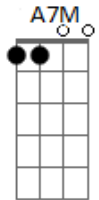

Gloria Groove - Sinal

tom:

Intro: A7M E Ab7 Dbm7

A7M E Ab7
Desculpa entediar você

Com áudio em plena madrugada

A7M E Ab7
Eu tentei escrever, mas não deu

Só digitava e apagava

A7M E
Eu tenho pensado tanto em ti

Ab7 Dbm7
Conspirando que você ainda sente

A7M E

Ab7

Prometi que ia seguir em frente e te esquecer

Dbm7
Mas até agora nada

A7M E Ab7
Espero que cê fique bem

Dbm7
Pra mim é tão difícil

A7M E Ab7
Te imaginar com outro alguém

Dbm7
Ainda não consigo

A7M E Abm7 Dbm7
Eu só quis te dar um sinal

A7M E Abm7
Até depois do final

Dbm7
Eu vou te esperar

Acordes

© ukulele-chords.com

© ukulele-chords.com

© ukulele-chords.com