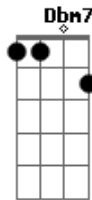

Gloria Groove - Sinal

tom:

Intro: A7M E Ab7 Dbm7

A7M E Ab7
Desculpa entediar você

Com áudio em plena madrugada

A7M E Ab7
Eu tentei escrever, mas não deu

Só digitava e apagava

A7M E
Eu tenho pensado tanto em ti

Ab7 Dbm7
Conspirando que você ainda sente

A7M E

Ab7

Prometi que ia seguir em frente e te esquecer

Dbm7
Mas até agora nada

A7M E Ab7
Espero que cê fique bem

Dbm7
Pra mim é tão difícil

A7M E Ab7
Te imaginar com outro alguém

Dbm7
Ainda não consigo

A7M E Abm7 Dbm7
Eu só quis te dar um sinal

A7M E Abm7
Até depois do final

Dbm7
Eu vou te esperar

Acordes

© ukulele-chords.com

© ukulele-chords.com

© ukulele-chords.com