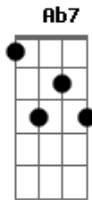

Gloria Groove - Sinal

tom:

Intro: A7M E Ab7 Dbm7

A7M E Ab7
Desculpa entediar você

Com áudio em plena madrugada

A7M E Ab7
Eu tentei escrever, mas não deu

Só digitava e apagava

A7M E
Eu tenho pensado tanto em ti

Ab7 Dbm7
Conspirando que você ainda sente

A7M E

Ab7

Prometi que ia seguir em frente e te esquecer

Dbm7
Mas até agora nada

A7M E Ab7
Espero que cê fique bem

Dbm7
Pra mim é tão difícil

A7M E Ab7
Te imaginar com outro alguém

Dbm7
Ainda não consigo

A7M E Abm7 Dbm7
Eu só quis te dar um sinal

A7M E Abm7
Até depois do final

Dbm7
Eu vou te esperar

Acordes

© ukulele-chords.com

© ukulele-chords.com

© ukulele-chords.com