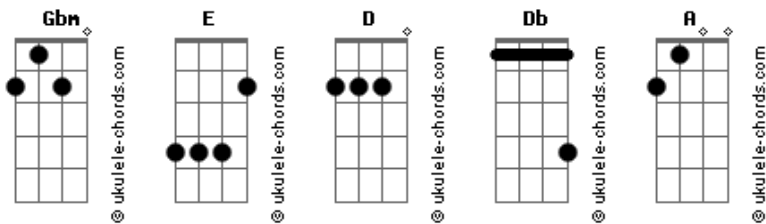

Gloria Groove - SFM (Part. Mc Hariel)

tom:

Intro: Gbm E D Db
Gbm E D Db

Gbm D
Hoje tem baile na quadra, lancei o drip, a lupa
Várias piranhas se joga na sexta-feira maluca
Hoje tem baile na quadra, lancei o drip, a lupa
Várias piranhas se joga na sexta-feira maluca

D
Ah-ah, ah-ah, ah-ah, ah-ah
Gbm
Sexta-feira tá maluca, hoje eu vou te machucar
D
Ah-ah, ah-ah, ah-ah, ah-ah
Db Gbm
Sába-sábado e domingo tu pedindo pra voltar

D
Esse moleque te faz passar mal, ele te deixa perdida
Gbm
Tapa na bunda, sarrando no grau, te chamando de bandida
D
Meu nome te conto só no final, então me chama de zika
Gbm
Juro, essa pica te faz refletir sobre as coisas da vida

D
Ah-ah, ah-ah, ah-ah, ah-ah
Gbm
Sexta-feira tá maluca, hoje eu vou te machucar

Acordes

D
Ah-ah, ah-ah, ah-ah, ah-ah
Db Gbm
Sába-sábado e domingo (raridade) tu pedindo pra voltar
Deixa ela ciente de como funciona, que a sista maluca ficou
D
Chapadona
Gbm
As mais recatada tá desvirtuada e as calculista, emocionadona
D
Através da lupa, eu percebi que ?cê tá querendo graça
Gbm
E se visse jogando pro lado de cá, sabe o que acha
D
E no baile da quadra, ela vem de vermelho, no tom da maldade,
Pronta pro combate
Mas desde de segunda, vem se preparando, terça, no trampo, quarta,
Gbm
O embate
Se quinta tá de cantoneira, mas como que fica? A boneca é solteira
D
Maluca quer que segurar a figura com a Lua na rua bem na sexta-
Gbm
Feira
D
Ah-ah, ah-ah, ah-ah, ah-ah
Gbm
Sexta-feira tá maluca, hoje eu vou te machucar
D
Ah-ah, ah-ah, ah-ah, ah-ah
Gbm
Sába-sábado e domingo tu pedindo pra voltar
D
Ooh-oh-oh, salve, Lady Leste
Gbm
Ooh-oh-oh, Haridade na voz