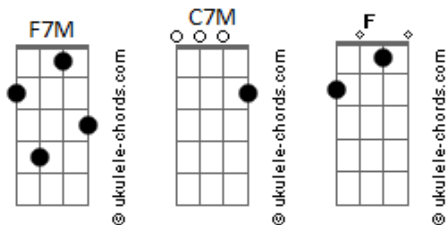

Gloria Groove - Linguagem do Amor

tom:

F

Essa aqui se chama linguagem do amor

F7M

Todo mundo acha a gente louco

C7M

Mas uma vida é pouco pro que a gente sente

F7M

Sei que cada um tem o seu jeito, né?

C7M

Mas a graça mesmo é ser diferente

F7M

Nosso amor é isso aí, tudo tem o seu lugar

C7M

Tão gostoso de sentir, tão difícil de explicar

F7M

Sou aquele livro que você gosta de devorar

C7M

Depois lê mais uma vez pra aprender o bê-á-bá

Acordes

Só você sabe quanta verdade
 Tem no eu te amo que minha boca nem falou
 Eu sou a frase pela metade
 Que você completou