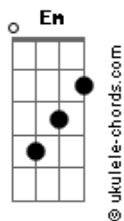

Gloria Groove - Depois do Pra Sempre

tom:

Em

Intro: Em Cm7 Am7 Cm

Tem algum casado aí?
 Algum casamento de muito sucesso?
 Anos de felicidade
 Bom, essa aqui se chama
 Depois do pra sempre

Em D
 No retrovisor da vida sabe o que eu vejo

Em
 Um carro estacionado, farol apagado

D
 E o tesão aceso

Am Am7
 Nós dois sem plano, sem roupa e sem pressa

Cm Cm7
 Na hora o coração ligou o pisca alerta

G
 Ali já era amor

D Em Em7
 Do jeito que minha mãe falou (oh)

Am7
 Se o nosso amor fosse roteiro de cinema

Acordes

C D
 Ganhava o Oscar na primeira cena
 G
 É só a gente olhar pra gente

D Em
 Felizes depois do pra sempre
 Am7 C
 Mais apaixonados do que nunca

D
 E nunca vai ser diferente
 G
 É só a gente olhar pra gente