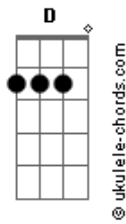

Gloria Groove - Depois do Pra Sempre

tom:

Intro: Em Cm7 Am7 Cm

Tem algum casado aí?
 Algum casamento de muito sucesso?
 Anos de felicidade
 Bom, essa aqui se chama
 Depois do pra sempre

Em D
 No retrovisor da vida sabe o que eu vejo

Em
 Um carro estacionado, farol apagado

D
 E o tesão aceso

Am Am7
 Nós dois sem plano, sem roupa e sem pressa

Cm Cm7
 Na hora o coração ligou o pisca alerta

G
 Ali já era amor

D Em Em7
 Do jeito que minha mãe falou (oh)

Am7
 Se o nosso amor fosse roteiro de cinema

Acordes

C D
 Ganhava o Oscar na primeira cena

G
 É só a gente olhar pra gente

D Em
 Felizes depois do pra sempre

Am7 C
 Mais apaixonados do que nunca

D
 E nunca vai ser diferente