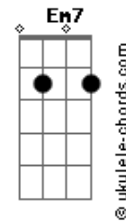

Gloria Groove - Depois do Pra Sempre

tom:

Intro: Em Cm7 Am7 Cm

Tem algum casado aí?
 Algum casamento de muito sucesso?
 Anos de felicidade
 Bom, essa aqui se chama
 Depois do pra sempre

Em D
 No retrovisor da vida sabe o que eu vejo

Em
 Um carro estacionado, farol apagado

D
 E o tesão aceso

Am Am7
 Nós dois sem plano, sem roupa e sem pressa

Cm Cm7
 Na hora o coração ligou o pisca alerta

G
 Ali já era amor

D Em Em7
 Do jeito que minha mãe falou (oh)

Am7
 Se o nosso amor fosse roteiro de cinema

Acordes

C D
 Ganhava o Oscar na primeira cena

G
 É só a gente olhar pra gente

D Em
 Felizes depois do pra sempre

Am7 C
 Mais apaixonados do que nunca

D
 E nunca vai ser diferente