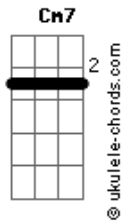

Gloria Groove - Depois do Pra Sempre

tom:

Intro: Em Cm7 Am7 Cm

Tem algum casado aí?
 Algum casamento de muito sucesso?
 Anos de felicidade
 Bom, essa aqui se chama
 Depois do pra sempre

Em D
 No retrovisor da vida sabe o que eu vejo

Em
 Um carro estacionado, farol apagado

D
 E o tesão aceso

Am Am7
 Nós dois sem plano, sem roupa e sem pressa

Cm Cm7
 Na hora o coração ligou o pisca alerta

G
 Ali já era amor

D Em Em7
 Do jeito que minha mãe falou (oh)

Am7
 Se o nosso amor fosse roteiro de cinema

Acordes

C D
 Ganhava o Oscar na primeira cena

G
 É só a gente olhar pra gente

D Em
 Felizes depois do pra sempre

Am7 C
 Mais apaixonados do que nunca

D
 E nunca vai ser diferente