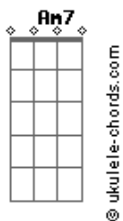

Gloria Groove - Depois do Pra Sempre

tom:

Em

Intro: Em Cm7 Am7 Cm

Tem algum casado aí?
Algum casamento de muito sucesso?
Anos de felicidade
Bom, essa aqui se chama
Depois do pra sempre

Em D
No retrovisor da vida sabe o que eu vejo

Em
Um carro estacionado, farol apagado

D
E o tesão aceso

Am Am7
Nós dois sem plano, sem roupa e sem pressa

Cm Cm7
Na hora o coração ligou o pisca alerta

G
Ali já era amor

D Em Em7
Do jeito que minha mãe falou (oh)

Am7
Se o nosso amor fosse roteiro de cinema

Acordes

C D
Ganhava o Oscar na primeira cena
G
É só a gente olhar pra gente

D Em
Felizes depois do pra sempre
Am7 C
Mais apaixonados do que nunca

D
E nunca vai ser diferente
G
É só a gente olhar pra gente

D Em
Felizes depois do pra sempre
Am7
Namorando aqui na mesma rua

Cm7 Cm
A temperatura nas alturas

Em7 C Am7 Cm
Como antigamente

[Final]

Em D Em
No retrovisor da vida tanta coisa eu vejo