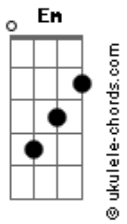

Gloria Groove - Depois do Pra Sempre

tom:

Intro: Em Cm7 Am7 Cm

Tem algum casado aí?
 Algum casamento de muito sucesso?
 Anos de felicidade
 Bom, essa aqui se chama
 Depois do pra sempre

Em D
 No retrovisor da vida sabe o que eu vejo

Em
 Um carro estacionado, farol apagado

D
 E o tesão aceso

Am Am7
 Nós dois sem plano, sem roupa e sem pressa

Cm Cm7
 Na hora o coração ligou o pisca alerta

G
 Ali já era amor

D Em Em7
 Do jeito que minha mãe falou (oh)

Am7
 Se o nosso amor fosse roteiro de cinema

Acordes

C D
 Ganhava o Oscar na primeira cena

G
 É só a gente olhar pra gente

D Em
 Felizes depois do pra sempre

Am7 C
 Mais apaixonados do que nunca

D
 E nunca vai ser diferente