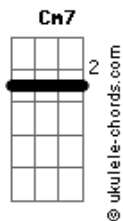

Gloria Groove - Depois do Pra Sempre

tom:

Em

Intro: Em Cm7 Am7 Cm

Tem algum casado aí?
 Algum casamento de muito sucesso?
 Anos de felicidade
 Bom, essa aqui se chama
 Depois do pra sempre

Em D
 No retrovisor da vida sabe o que eu vejo

Em
 Um carro estacionado, farol apagado

D
 E o tesão aceso

Am Am7
 Nós dois sem plano, sem roupa e sem pressa

Cm Cm7
 Na hora o coração ligou o pisca alerta

G
 Ali já era amor

D Em Em7
 Do jeito que minha mãe falou (oh)

Am7
 Se o nosso amor fosse roteiro de cinema

Acordes

C D
 Ganhava o Oscar na primeira cena
 G
 É só a gente olhar pra gente

D Em
 Felizes depois do pra sempre
 Am7 C
 Mais apaixonados do que nunca

D
 E nunca vai ser diferente
 G
 É só a gente olhar pra gente