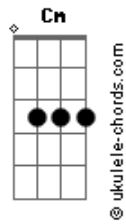

Gloria Groove - Depois do Pra Sempre

tom:

Intro: Em Cm7 Am7 Cm

Tem algum casado aí?
 Algum casamento de muito sucesso?
 Anos de felicidade
 Bom, essa aqui se chama
 Depois do pra sempre

Em D
 No retrovisor da vida sabe o que eu vejo

Em
 Um carro estacionado, farol apagado

D
 E o tesão aceso

Am Am7
 Nós dois sem plano, sem roupa e sem pressa

Cm Cm7
 Na hora o coração ligou o pisca alerta

G
 Ali já era amor

D Em Em7
 Do jeito que minha mãe falou (oh)

Am7
 Se o nosso amor fosse roteiro de cinema

Acordes

C D
 Ganhava o Oscar na primeira cena

G
 É só a gente olhar pra gente

D Em
 Felizes depois do pra sempre

Am7 C
 Mais apaixonados do que nunca

D
 E nunca vai ser diferente