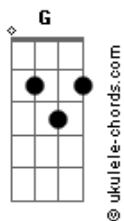

Gloria Groove - Depois do Pra Sempre

tom:

Em

Intro: Em Cm7 Am7 Cm

Tem algum casado aí?
 Algum casamento de muito sucesso?
 Anos de felicidade
 Bom, essa aqui se chama
 Depois do pra sempre

Em D
 No retrovisor da vida sabe o que eu vejo

Em
 Um carro estacionado, farol apagado

D
 E o tesão aceso

Am Am7
 Nós dois sem plano, sem roupa e sem pressa

Cm Cm7
 Na hora o coração ligou o pisca alerta

G
 Ali já era amor

D Em Em7
 Do jeito que minha mãe falou (oh)

Am7
 Se o nosso amor fosse roteiro de cinema

Acordes

C D
 Ganhava o Oscar na primeira cena
 G
 É só a gente olhar pra gente

D Em
 Felizes depois do pra sempre
 Am7 C
 Mais apaixonados do que nunca

D
 E nunca vai ser diferente
 G
 É só a gente olhar pra gente