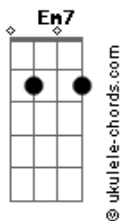

Gloria Groove - Depois do Pra Sempre

tom:

Em

Intro: Em Cm7 Am7 Cm

Tem algum casado aí?
 Algum casamento de muito sucesso?
 Anos de felicidade
 Bom, essa aqui se chama
 Depois do pra sempre

Em D
 No retrovisor da vida sabe o que eu vejo

Em
 Um carro estacionado, farol apagado

D
 E o tesão aceso

Am Am7
 Nós dois sem plano, sem roupa e sem pressa

Cm Cm7
 Na hora o coração ligou o pisca alerta

G
 Ali já era amor

D Em Em7
 Do jeito que minha mãe falou (oh)

Am7
 Se o nosso amor fosse roteiro de cinema

Acordes

C D
 Ganhava o Oscar na primeira cena
 G
 É só a gente olhar pra gente

D Em
 Felizes depois do pra sempre
 Am7 C
 Mais apaixonados do que nunca

D
 E nunca vai ser diferente
 G
 É só a gente olhar pra gente