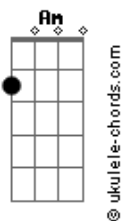

Gloria Groove - Depois do Pra Sempre

tom:

Em

Intro: Em Cm7 Am7 Cm

Tem algum casado aí?
 Algum casamento de muito sucesso?
 Anos de felicidade
 Bom, essa aqui se chama
 Depois do pra sempre

Em D
 No retrovisor da vida sabe o que eu vejo

Em
 Um carro estacionado, farol apagado

D
 E o tesão aceso

Am Am7
 Nós dois sem plano, sem roupa e sem pressa

Cm Cm7
 Na hora o coração ligou o pisca alerta

G
 Ali já era amor

D Em Em7
 Do jeito que minha mãe falou (oh)

Am7
 Se o nosso amor fosse roteiro de cinema

Acordes

C D
 Ganhava o Oscar na primeira cena
 G
 É só a gente olhar pra gente

D Em
 Felizes depois do pra sempre
 Am7 C
 Mais apaixonados do que nunca

D
 E nunca vai ser diferente
 G
 É só a gente olhar pra gente