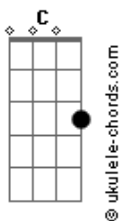

Gloria Groove - Depois do Pra Sempre

tom:

Em

Intro: Em Cm7 Am7 Cm

Tem algum casado aí?
 Algum casamento de muito sucesso?
 Anos de felicidade
 Bom, essa aqui se chama
 Depois do pra sempre

Em D
 No retrovisor da vida sabe o que eu vejo

Em
 Um carro estacionado, farol apagado

D
 E o tesão aceso

Am Am7
 Nós dois sem plano, sem roupa e sem pressa

Cm Cm7
 Na hora o coração ligou o pisca alerta

G
 Ali já era amor

D Em Em7
 Do jeito que minha mãe falou (oh)

Am7
 Se o nosso amor fosse roteiro de cinema

Acordes

C D
 Ganhava o Oscar na primeira cena
 G
 É só a gente olhar pra gente

D Em
 Felizes depois do pra sempre
 Am7 C
 Mais apaixonados do que nunca

D
 E nunca vai ser diferente
 G
 É só a gente olhar pra gente