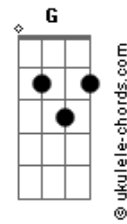

Gloria Groove - Depois do Pra Sempre

tom:

Intro: Em Cm7 Am7 Cm

Tem algum casado aí?
 Algum casamento de muito sucesso?
 Anos de felicidade
 Bom, essa aqui se chama
 Depois do pra sempre

Em D
 No retrovisor da vida sabe o que eu vejo

Em
 Um carro estacionado, farol apagado

D
 E o tesão aceso

Am Am7
 Nós dois sem plano, sem roupa e sem pressa

Cm Cm7
 Na hora o coração ligou o pisca alerta

G
 Ali já era amor

D Em Em7
 Do jeito que minha mãe falou (oh)

Am7
 Se o nosso amor fosse roteiro de cinema

Acordes

C D
 Ganhava o Oscar na primeira cena

G
 É só a gente olhar pra gente

D Em
 Felizes depois do pra sempre

Am7 C
 Mais apaixonados do que nunca

D
 E nunca vai ser diferente