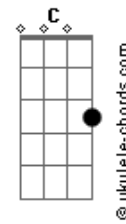

Gloria Groove - Depois do Pra Sempre

tom:

Intro: Em Cm7 Am7 Cm

Tem algum casado aí?
 Algum casamento de muito sucesso?
 Anos de felicidade
 Bom, essa aqui se chama
 Depois do pra sempre

Em D
 No retrovisor da vida sabe o que eu vejo

Em
 Um carro estacionado, farol apagado

D
 E o tesão aceso

Am Am7
 Nós dois sem plano, sem roupa e sem pressa

Cm Cm7
 Na hora o coração ligou o pisca alerta

G
 Ali já era amor

D Em Em7
 Do jeito que minha mãe falou (oh)

Am7
 Se o nosso amor fosse roteiro de cinema

Acordes

C D
 Ganhava o Oscar na primeira cena

G
 É só a gente olhar pra gente

D Em
 Felizes depois do pra sempre

Am7 C
 Mais apaixonados do que nunca

D
 E nunca vai ser diferente