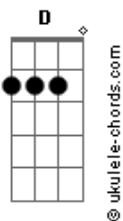

Gloria Groove - Depois do Pra Sempre

tom:

Em

Intro: Em Cm7 Am7 Cm

Tem algum casado aí?
 Algum casamento de muito sucesso?
 Anos de felicidade
 Bom, essa aqui se chama
 Depois do pra sempre

Em D
 No retrovisor da vida sabe o que eu vejo

Em
 Um carro estacionado, farol apagado

D
 E o tesão aceso

Am Am7
 Nós dois sem plano, sem roupa e sem pressa

Cm Cm7
 Na hora o coração ligou o pisca alerta

G
 Ali já era amor

D Em Em7
 Do jeito que minha mãe falou (oh)

Am7
 Se o nosso amor fosse roteiro de cinema

Acordes

C D
 Ganhava o Oscar na primeira cena
 G
 É só a gente olhar pra gente

D Em
 Felizes depois do pra sempre
 Am7 C
 Mais apaixonados do que nunca

D
 E nunca vai ser diferente
 G
 É só a gente olhar pra gente