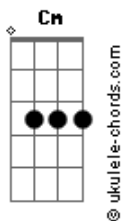

Gloria Groove - Depois do Pra Sempre

tom:

Em

Intro: Em Cm7 Am7 Cm

Tem algum casado aí?
 Algum casamento de muito sucesso?
 Anos de felicidade
 Bom, essa aqui se chama
 Depois do pra sempre

Em D
 No retrovisor da vida sabe o que eu vejo

Em
 Um carro estacionado, farol apagado

D
 E o tesão aceso

Am Am7
 Nós dois sem plano, sem roupa e sem pressa

Cm Cm7
 Na hora o coração ligou o pisca alerta

G
 Ali já era amor

D Em Em7
 Do jeito que minha mãe falou (oh)

Am7
 Se o nosso amor fosse roteiro de cinema

Acordes

C D
 Ganhava o Oscar na primeira cena
 G
 É só a gente olhar pra gente

D Em
 Felizes depois do pra sempre
 Am7 C
 Mais apaixonados do que nunca

D
 E nunca vai ser diferente
 G
 É só a gente olhar pra gente