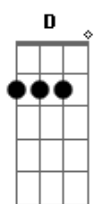

Gloria Groove - Apenas Um Neném (Part Marina Sena)

tom:

D
Solidão, eu tô carente do teu cheiro aqui **Em**
Só fica o teu perfume de jasmim
Por que você gritou comigo assim, neném? **G**
Solidão, vendo sua foto no meu celular
Nem lembro como a gente foi brigar
Me diz a hora que cê vai voltar, neném

Em G Bm
O teu silêncio dói lá no fundo
Não me ignora nunca mais
Eu faço manha pra te desmontar
E você volta atrás

D
Não fala assim comigo
Eu sou apenas um neném
Que chora se você não dá carinho
Meu colinho é seu também, neném

D
Não fala assim comigo
Eu sou apenas um neném
Que chora se você não dá carinho
Meu colinho é seu também, neném **E**

(**D A Em G**)

Acordes

© ukulele-chords.com