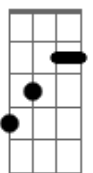

© ukulele-chords.com

B