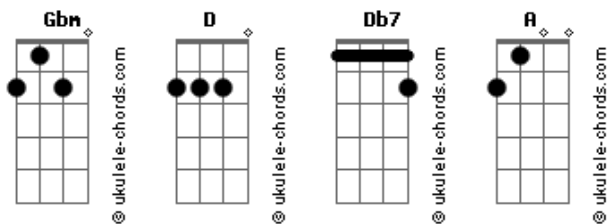

Gloria Groove - A Queda

tom:

Intro: Gbm D Gbm

[Primeira Parte]

Db7 Gbm
Respeitável público, hoje eu tô maluco
D
Essa noite vai acontecer aqui
Db7 Gbm
A gente vai armar um circo

Um drama com perigo
D Db7
E nessa corda bamba quem vai caminhar sou eu

[Pré-Refrão]

Gbm
E venha ver com os deslizos que eu vou cometer
D Db7
E tem a ver com os amigos que eu vou perder
Gbm
Não tô cobrando entrada, vem ver o show na faixa
D Db7
Hoje tem open bar para ver minha desgraça

[Refrão]

Gbm
Extra, extra, não fique de fora dessa
D Db7
Garanta o seu ingresso pra me ver fazendo merda
Gbm
Extra, extra, logo logo o show começa
D Db7
Melhor do que a subida, só mesmo assistir à queda

Acordes

Mas essa gatona tá viva demais
Gbm
Daqui do alto não tô te escutando
Se vai falando eu vou faturando
D
Sei que você gosta de ouvir os aplausos
Db7
Mas gosta muito mais de me ver sangrando
Gbm
Ah, a carapuça serviu, cadê você? Ninguém viu?
D Db7
Tô dominando o brasil