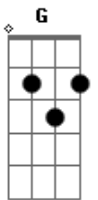

Glicose! - Ando

tom:

Intro: D G D G

D G
Ando por essa estrada

D G
Ando sem pensar em nada

A G D G
Ando sozinho, mas não sei até quando

D G
Quero dar um rumo

D G
Preciso voltar pro meu mundo

A G D G
Procuro um abrigo, mas alucinado não consigo oh oh oh

(D G D G)
(A G A G)

D G
Buscamos a liberdade

D G
Precisamos aproveitar a passagem

A G D G
Ela é curta, mas a simplicidade sempre ajuda ah ah ah

[Solo] D G D G

A G D G
Ela é curta, mas a simplicidade sempre ajuda ah ah ah

A G D G
Ela é curta, mas a simplicidade sempre ajuda ah ah ah

[Final] D G D G
A G A G

Acordes

© ukulele-chords.com

© ukulele-chords.com