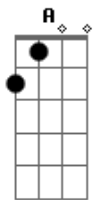

Glicose! - Ando

tom:

Intro: D G D G

D G
Ando por essa estrada

D G
Ando sem pensar em nada

A G D G
Ando sozinho, mas não sei até quando

D G
Quero dar um rumo

D G
Preciso voltar pro meu mundo

A G D G
Procuro um abrigo, mas alucinado não consigo oh oh oh

(D G D G)
(A G A G)

D G
Buscamos a liberdade

D G
Precisamos aproveitar a passagem

A G D G
Ela é curta, mas a simplicidade sempre ajuda ah ah ah

[Solo] D G D G

A G D G
Ela é curta, mas a simplicidade sempre ajuda ah ah ah

A G D G
Ela é curta, mas a simplicidade sempre ajuda ah ah ah

[Final] D G D G
A G A G

Acordes

© ukulele-chords.com

© ukulele-chords.com