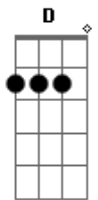

Glicose! - Ando

tom:

Intro: D G D G

D G
Ando por essa estrada

D G
Ando sem pensar em nada

A G D G
Ando sozinho, mas não sei até quando

D G
Quero dar um rumo

D G
Preciso voltar pro meu mundo

A G D G
Procuro um abrigo, mas alucinado não consigo oh oh oh

(D G D G)
(A G A G)

D G
Buscamos a liberdade

D G
Precisamos aproveitar a passagem

A G D G
Ela é curta, mas a simplicidade sempre ajuda ah ah ah

[Solo] D G D G

A G D G
Ela é curta, mas a simplicidade sempre ajuda ah ah ah

A G D G
Ela é curta, mas a simplicidade sempre ajuda ah ah ah

[Final] D G D G
A G A G

Acordes

© ukulele-chords.com

© ukulele-chords.com