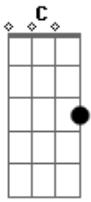

Gleydson Gavião - Sou do Interior

tom:

C

Dm

Moro na fazenda pela simplicidade

Mais tenho apartamento no centro da cidade

Tenho muitos cavalos e alguns carro importado

No final de semana eu tô correndo o gado

Eu sou vaqueiro ou ou

C

G

E não troco meu interior por nada da cidade

Correndo gado eu só fico em primeiro

Meu esporte e vaquejada eu amo ser vaqueiro

Eu sou do interior vaqueiro preparado filho

Do fazendeiro e amante do gado

Eu sou do interior ou tenho

Três amores cavalo mulher e gado

Acordes

© ukulele-chords.com

© ukulele-chords.com

© ukulele-chords.com