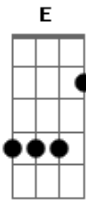

# Glenda Dinely - Rugindo Como Um Leão

Tom: B

Intro: B Abm E B

B  
A tua glória vem  
Abm E B  
transbordando, de unção e alegria  
B Abm  
Sua presença é poderosa  
E B  
posso sentir, em minha vida

Refrão 2x:

Abm Gb  
Tu vens rugindo como um leão  
E B  
me protegendo do mal  
Abm Gb E  
Ó minh'alma clama a Ti Senhor

B Abm E B  
Eis me aqui

B  
O meu louvor e minha adoração  
Abm E B  
A Ti sejas exaltado, mesmo longe estás perto de mim  
B  
A tua graça sempre me basta  
Abm  
pois tu és meu melhor amigo  
E B  
Espírito Santo, preciso de Ti

Refrão 2x:

Abm Gb  
Tu vens rugindo como um leão  
E B  
me protegendo do mal  
Abm Gb E  
Ó minh'alma clama a Ti Senhor