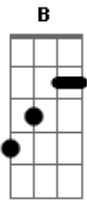

Glenda Dinely - Rugindo Como Um Leão

Tom: B

Intro: B Abm E B

B
A tua glória vem
Abm E B
transbordando, de unção e alegria
B Abm
Sua presença é poderosa
E B
posso sentir, em minha vida

Refrão 2x:

Abm Gb
Tu vens rugindo como um leão
E B
me protegendo do mal
Abm Gb E
Ó minh'alma clama a Ti Senhor

B Abm E B
Eis me aqui

B
O meu louvor e minha adoração
Abm E B
A Ti sejas exaltado, mesmo longe estás perto de mim
B
A tua graça sempre me basta
Abm
pois tu és meu melhor amigo
E B
Espírito Santo, preciso de Ti

Refrão 2x:

Abm Gb
Tu vens rugindo como um leão
E B
me protegendo do mal
Abm Gb E
Ó minh'alma clama a Ti Senhor

Acordes