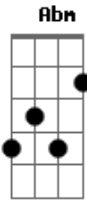

Glenda Dinely - Rugindo Como Um Leão

Tom: B

Intro: B Abm E B

B
A tua glória vem
Abm E B
transbordando, de unção e alegria
B Abm
Sua presença é poderosa
E B
posso sentir, em minha vida

Refrão 2x:

Abm Gb
Tu vens rugindo como um leão
E B
me protegendo do mal
Abm Gb E
Ó minh'alma clama a Ti Senhor

B Abm E B
Eis me aqui

B
O meu louvor e minha adoração
Abm E B
A Ti sejas exaltado, mesmo longe estás perto de mim
B
A tua graça sempre me basta
Abm
pois tu és meu melhor amigo
E B
Espírito Santo, preciso de Ti

Refrão 2x:

Abm Gb
Tu vens rugindo como um leão
E B
me protegendo do mal
Abm Gb E
Ó minh'alma clama a Ti Senhor

Acordes

© ukulele-chords.com

© ukulele-chords.com

© ukulele-chords.com

© ukulele-chords.com

© ukulele-chords.com