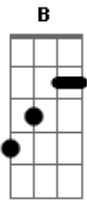

Glenda Dinely - Rugindo Como Um Leão

Tom: B

Intro: B Abm E B

B
A tua glória vem
Abm E B
transbordando, de unção e alegria
B Abm
Sua presença é poderosa
E B
posso sentir, em minha vida

Refrão 2x:

Abm Gb
Tu vens rugindo como um leão
E B
me protegendo do mal
Abm Gb E
Ó minh'alma clama a Ti Senhor

B Abm E B
Eis me aqui

B
O meu louvor e minha adoração
Abm E B
A Ti sejas exaltado, mesmo longe estás perto de mim
B
A tua graça sempre me basta
Abm
pois tu és meu melhor amigo
E B
Espírito Santo, preciso de Ti

Refrão 2x:

Abm Gb
Tu vens rugindo como um leão
E B
me protegendo do mal
Abm Gb E
Ó minh'alma clama a Ti Senhor

Acordes

© ukulele-chords.com

© ukulele-chords.com

© ukulele-chords.com

© ukulele-chords.com

© ukulele-chords.com