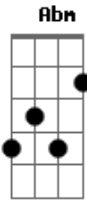

# Glenda Dinely - Rugindo Como Um Leão

Tom: B

Intro: B Abm E B

B  
A tua glória vem  
Abm E B  
transbordando, de unção e alegria  
B Abm  
Sua presença é poderosa  
E B  
posso sentir, em minha vida

Refrão 2x:

Abm Gb  
Tu vens rugindo como um leão  
E B  
me protegendo do mal  
Abm Gb E  
Ó minh'alma clama a Ti Senhor

B Abm E B  
Eis me aqui

B  
O meu louvor e minha adoração  
Abm E B  
A Ti sejas exaltado, mesmo longe estás perto de mim  
B  
A tua graça sempre me basta  
Abm  
pois tu és meu melhor amigo  
E B  
Espírito Santo, preciso de Ti

Refrão 2x:

Abm Gb  
Tu vens rugindo como um leão  
E B  
me protegendo do mal  
Abm Gb E  
Ó minh'alma clama a Ti Senhor