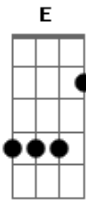

Glenda Dinely - Rugindo Como Um Leão

Tom: B

Intro: B Abm E B

B
A tua glória vem
Abm E B
transbordando, de unção e alegria
B Abm
Sua presença é poderosa
E B
posso sentir, em minha vida

Refrão 2x:

Abm Gb
Tu vens rugindo como um leão
E B
me protegendo do mal
Abm Gb E
Ó minh'alma clama a Ti Senhor

B Abm E B
Eis me aqui

B
O meu louvor e minha adoração
Abm E B
A Ti sejas exaltado, mesmo longe estás perto de mim
B
A tua graça sempre me basta
Abm
pois tu és meu melhor amigo
E B
Espírito Santo, preciso de Ti

Refrão 2x:

Abm Gb
Tu vens rugindo como um leão
E B
me protegendo do mal
Abm Gb E
Ó minh'alma clama a Ti Senhor

Acordes

© ukulele-chords.com

© ukulele-chords.com

© ukulele-chords.com

© ukulele-chords.com

© ukulele-chords.com