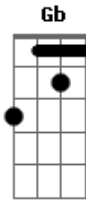

Glenda Dinely - Rugindo Como Um Leão

Tom: B

Intro: B Abm E B

B
A tua glória vem
Abm E B
transbordando, de unção e alegria
B Abm
Sua presença é poderosa
E B
posso sentir, em minha vida

Refrão 2x:

Abm Gb
Tu vens rugindo como um leão
E B
me protegendo do mal
Abm Gb E
Ó minh'alma clama a Ti Senhor

B Abm E B
Eis me aqui

B
O meu louvor e minha adoração
Abm E B
A Ti sejas exaltado, mesmo longe estás perto de mim
B
A tua graça sempre me basta
Abm
pois tu és meu melhor amigo
E B
Espírito Santo, preciso de Ti

Refrão 2x:

Abm Gb
Tu vens rugindo como um leão
E B
me protegendo do mal
Abm Gb E
Ó minh'alma clama a Ti Senhor

Acordes

© ukulele-chords.com

© ukulele-chords.com

© ukulele-chords.com

© ukulele-chords.com

© ukulele-chords.com