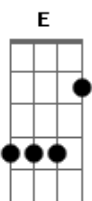

# Glaucio Reinaldo - Jesus É Bom

tom:

Intro: A D E A

A D  
Jesus bom e breve voltará

A E  
Jesus é bom e breve voltará

Db A  
O Cordeiro morto foi, mas hoje vivo está

A E  
Uma promessa ele fez, que breve voltará

A D  
Jesus bom e breve voltará

A E  
Jesus é bom e breve voltará

Db A