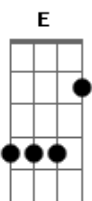

Glaucio Reinaldo - Jesus É Bom

tom:

Intro: A D E A

A D
Jesus bom e breve voltará

A E
Jesus é bom e breve voltará

Db A
O Cordeiro morto foi, mas hoje vivo está

A E
Uma promessa ele fez, que breve voltará

A D
Jesus bom e breve voltará

A E
Jesus é bom e breve voltará

Db A

Acordes

© ukulele-chords.com

© ukulele-chords.com

© ukulele-chords.com

© ukulele-chords.com

E com som de alarido, do céu descera

A E
Com poder e autoridade as nações irá julgar

A D
Se prepare, meu irmão, quando esse dia chegar

A E
Os que dormirão em Cristo primeiro irão ressuscitar

A D
E os que vivo estão, com Jesus irão morar

A E
Jesus bom e breve voltará