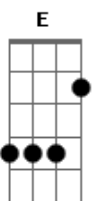

Glaucio Reinaldo - Jesus É Bom

tom:

Intro: A D E A

A D
Jesus bom e breve voltará

A E
Jesus é bom e breve voltará

Db A
O Cordeiro morto foi, mas hoje vivo está

A E
Uma promessa ele fez, que breve voltará

A D
Jesus bom e breve voltará

A E
Jesus é bom e breve voltará

Db A

Acordes

© ukulele-chords.com

© ukulele-chords.com

© ukulele-chords.com

© ukulele-chords.com

E com som de alarido, do céu descera
A E
Com poder e autoridade as nações irá julgar

A D
Se prepare, meu irmão, quando esse dia chegar

A E
Os que dormirão em Cristo primeiro irão ressuscitar

A D
E os que vivo estão, com Jesus irão morar

A E
Jesus bom e breve voltará

A D
Jesus é bom e breve voltará