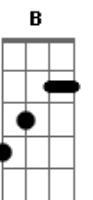

© ukulele-chords.com