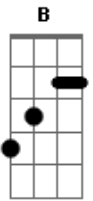

Gizzi - Senta Lá Na Platéia

tom:

Intro: B Gb Ebm Db

Tinha tudo pra ser uma história linda
Mas no decorrer da trama, virou em drama
Passou de certo para duvidoso em dias
E as nossas brigas, só terminam na cama

Me diz como reverter a causa
Dessa nossa relação com pausas
É um volta e termina é um termina e volta que nunca se acaba
Se você me acha insuficiente
Abra logo o jogo e não mente
?Cê? tá só adiando a conversa do rumo da gente

E tá na hora de jogar a real
Não me leva a mal, vou ser franca
Deu sua hora, se manca!

Eu só te peço o último favor
Senta lá na plateia que da minha história ?cê? é espectador
(B Gb Ebm Db)

Me diz como reverter a causa
Dessa nossa relação com pausas
É um volta e termina é um termina e volta que nunca se acaba
Se você me acha insuficiente
Abra logo o jogo e não mente
?Cê? tá só adiando a conversa do rumo da gente

E tá na hora de jogar a real
Não me leva a mal, vou ser franca
Deu sua hora, se manca!
Eu só te peço o último favor
Senta lá na plateia que da minha história ?cê? é espectador

Acordes

© ukulele-chords.com