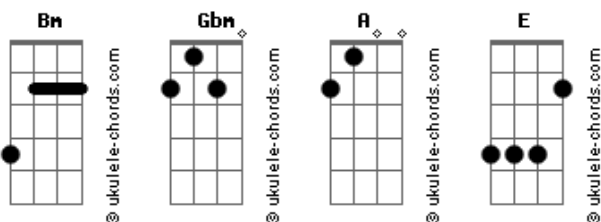

# Gizzi - Pagando Pra Me Ver

tom:

Intro: Bm Gbm A E

Bm Gbm A E  
 Eu sempre fui consciente que a história da gente ficou no passado  
 Bm Gbm A E  
 Nunca pensei que um dia o meu coração ficaria abalado  
 Bm Gbm A E  
 Que sacanagem a sua parar no barzinho que eu tô tocando  
 Bm Gbm A E  
 Como é que eu vou cantar nossas modas com sua atual me olhando?

Bm Gbm A E  
 Já vou jogar no ar uma letra com indireta  
 Bm Gbm A E  
 Que fala que o ex não presta só pra você aprender  
 Bm Gbm A E  
 E se achar ruim eu vou lançar no ar assim  
 Bm Gbm A E  
 E o meu ex que tá aqui pagando ingresso pra me ver!

Bm Gbm A E  
 Cê quis me provocar, mas eu já tô "profissa" em te por no teu lugar  
 Bm Gbm A E  
 Cê quase conseguiu, mas aquela bobinha finalmente evoluiu

## Acordes

Cê quis me provocar, mas eu já tô "profissa" em te por no teu lugar

Bm Gbm A

E  
 Não vou te dar o prazer, cê quase conseguiu, baby, mas não foi dessa vez

[Solo] Bm Gbm A E

Bm Gbm A E  
 Já vou jogar no ar uma letra com indireta