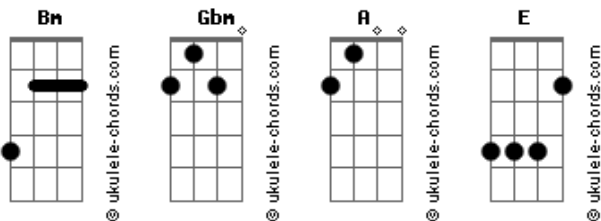

# Gizzi - Pagando Pra Me Ver

tom:

Intro: Bm Gbm A E

Bm Gbm A E  
 Eu sempre fui consciente que a história da gente ficou no passado  
 Bm Gbm A E  
 Nunca pensei que um dia o meu coração ficaria abalado  
 Bm Gbm A E  
 Que sacanagem a sua parar no barzinho que eu tô tocando  
 Bm Gbm A E  
 Como é que eu vou cantar nossas modas com sua atual me olhando?

Bm Gbm A E  
 Já vou jogar no ar uma letra com indireta  
 Bm Gbm A E  
 Que fala que o ex não presta só pra você aprender  
 Bm Gbm A E  
 E se achar ruim eu vou lançar no ar assim  
 Bm Gbm A E  
 E o meu ex que tá aqui pagando ingresso pra me ver!

Bm Gbm A E  
 Cê quis me provocar, mas eu já tô "profissa" em te por no teu lugar  
 Bm Gbm A E  
 Cê quase conseguiu, mas aquela bobinha finalmente evoluiu

## Acordes

Cê quis me provocar, mas eu já tô "profissa" em te por no teu lugar

Bm Gbm A

E  
 Não vou te dar o prazer, cê quase conseguiu, baby, mas não foi dessa vez

[Solo] Bm Gbm A E

Bm Gbm  
 Já vou jogar no ar uma letra com indireta