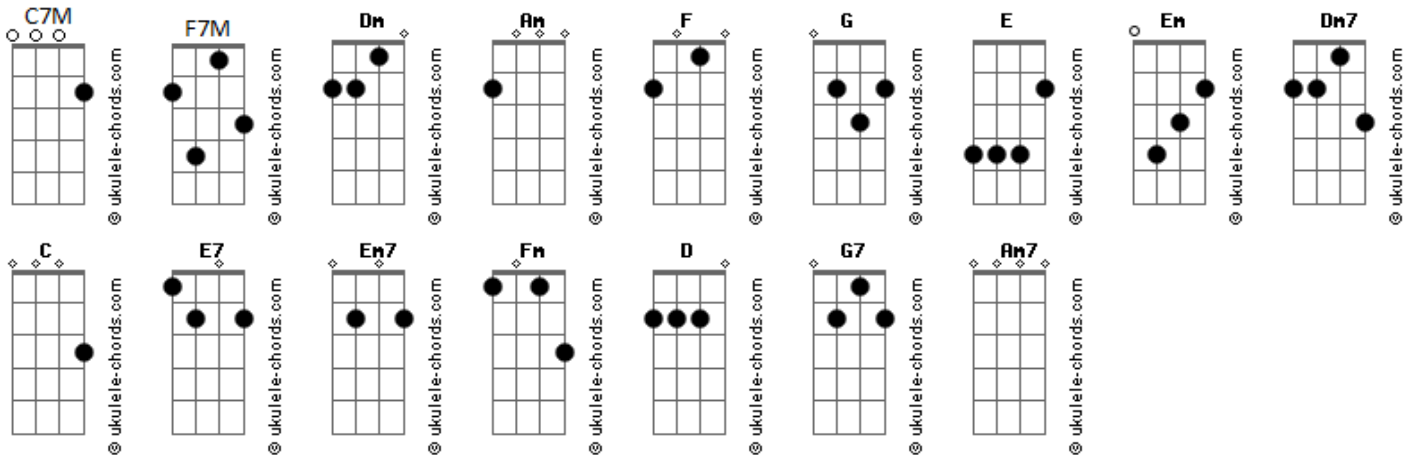

Given (anime) - Fuyu No Hanashi

tom:

Dm (forma dos acordes no tom de Am)

Capostrate na 5ª casa

Intro: F G E Am

Em Am
Am E Dm Am
Dm7 Em Am
Dm G

[Primeira Parte]

C E7 Am
Igual a neve que jamais derreterá

Dm7 G C
A eternidade é pior de se enfrentar pra quem está só

F
Procuro forças pra seguir

Em E7 Am
Mas como vou me despedir

Dm G C
Não sei dizer Adeus

(C C7M C C7M C)
(F Fm F Fm)

[Segunda Parte]

C E Am
Igual feitiço que ninguém irá quebrar

Em7 F
Fui amaldiçoado por sonhar

Acordes

Fm Dm
Com o futuro que jamais será

Em
Eu não sei o que devo esperar

F D G E
Por fora pareço bem, por dentro vou gritar

F
Ah~!

(E7 Am Em)
(Dm7 G7)
(C G)

[Ponte]