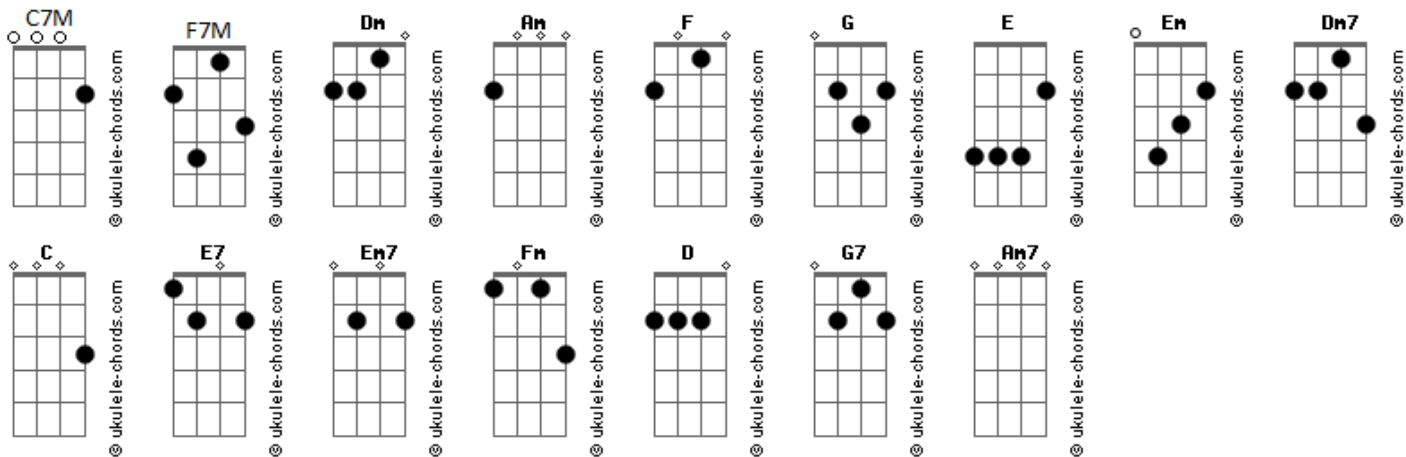

Given (anime) - Fuyu No Hanashi

tom:

Dm (forma dos acordes no tom de Am)

Capostrate na 5ª casa

Intro: F G E Am

Em Am
Am E Dm Am
Dm7 Em Am
Dm G

[Primeira Parte]

C E7 Am
Igual a neve que jamais derreterá

Em7 F
Se o inverno persistir e não passar
Fm Dm
Meu coração também vai congelar

Sei C F D G E
Que nunca me libertarei Se tudo que eu senti no peito eu
guardei

[Refrão]

F
Se o que passou não vai voltar
Em Am
O amanhã não vai chegar
Dm7 G C
A eternidade é pior de se enfrentar pra quem está só
F
Procuo forças pra seguir
Em E7 Am
Mas como vou me despedir
Dm G C
Não sei dizer Adeus

(C C7M C C7M C)
(F Fm F Fm)

[Segunda Parte]

C E Am
Igual feitiço que ninguém irá quebrar
Em7 F
Fui amaldiçoado por sonhar

Acordes

Fm Dm
Com o futuro que jamais será

Em
Eu não sei o que devo esperar

F D G E
Por fora pareço bem, por dentro vou gritar