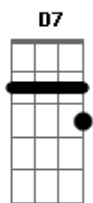

© ukulele-chords.com