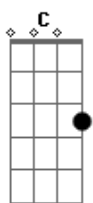

Giuliano Eriston - Barraco na Ribeira

tom:

Intro: C7 G7 C7 G7 C7 G7 A7 D7 G

[Refrão]

G F
Vem, amor
G C7 G
Meu barraco é na ribeira
F C
E depois a gente se banha
D7
Nas águas do rio

G F
Vem, amor
G C7 G
Meu barraco é na ribeira
F C
E depois a gente se banha
D7
Nas águas do rio

[Primeira Parte]

C7 G7
No meu barraco, nas brecha da teia
C7 G7
A Lua alumeia o barro do chão
C7 G7
E o brilho não clareia muito
A7 D7 G
Que é pra nós se amar na escuridão

[Segunda Parte]

C7 G
Mas lá no barraco só tem um porém
C7 G
Que as brechas onde passa o lindo clarão
C7 G
Na chuva também passa água
A7 D7 G

E a gente se molha no colchão

[Refrão]

G F
Vem, amor
G C7 G
Meu barraco é na ribeira
F C
E depois a gente se banha
D7
Nas águas do rio

G F
Vem, amor
G C7 G
Meu barraco é na ribeira
F C
E depois a gente se banha
D7
Nas águas do rio

[Primeira Parte]

C7 G7
No meu barraco, nas brecha da teia
C7 G7
A Lua alumeia o barro do chão
C7 G7
E o brilho não clareia muito
A7 D7 G
Que é pra nós se amar na escuridão

[Segunda Parte]

C7 G
Mas lá no barraco só tem um porém
C7 G
Que as brechas onde passa o lindo clarão
C7 G
Na chuva também passa água
A7 D7 G
E a gente se molha no colchão

E|-----3-----|

Acordes

© ukulele-chords.com