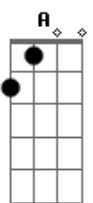

© ukulele-chords.com