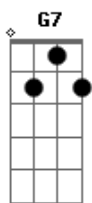

© ukulele-chords.com