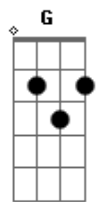

Dm G
Aaa que saudade louca
C Am
De quando você vinha correndo e me beijava na boca

Dm G
Aaa que saudade louca
C Am
Saudade daqueles tempos que me amava tão louca

F G
Mais a vida e assim perdi você para outro

Am
E nosso amor morreu aos poucos
F G Am
O sonho terminou o nosso amor acabou e só restou a saudade

Acordes

© ukulele-chords.com

© ukulele-chords.com

© ukulele-chords.com

© ukulele-chords.com

© ukulele-chords.com