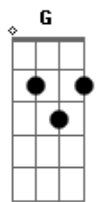

Dm G
Aaa que saudade louca
C Am
De quando você vinha correndo e me beijava na boca

Dm G
Aaa que saudade louca

C Am
Saudade daqueles tempos que me amava tão louca

F G
Mais a vida e assim perdi você para outro

Am
E nosso amor morreu aos poucos

F G Am
O sonho terminou o nosso amor acabou e só restou a saudade

Acordes

© ukulele-chords.com

© ukulele-chords.com

© ukulele-chords.com

© ukulele-chords.com

© ukulele-chords.com