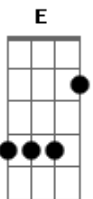

© ukulele-chords.com