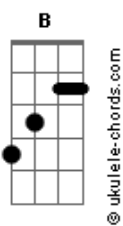

Giulia Be - Aviso de Amigo

tom:

Intro: [F E Am C7M]

F E Am C7M
Essa mina, essa mina vai complicar tua vida, tua vida
F E Am C7M
Isso é um aviso, aviso de amigo, não se apaixonar

F E
Ah, ela te ganha sem jogar
Am C7M
Mina fina que fascina sua mente com o olhar, e
F E
Uh, ela não precisa de tu
Am C7M
Coração na mão, te afogou nesse mar azul

F E
Fica esperto, moleque, deixa de ser moleque
Am
Quando ela manda obedece, quando ela manda tu desce
C7M
E não se apressa demais
F E
Deixa ela querendo mais, mostra que tu é capaz
Am C7M
Tu é um bom rapaz que sabe lidar com essa mina sagaz

F
Chega no baile, lá na mesa três
E
Tem uns moleques falando da ex

Acordes

Am
Tentando entender o que ela fez
C7M
Estão apegados no "Era uma vez"
F
Era uma vez ela falar: "Te amo"
E
Muda de ideia e parte pro plano B
Am C7M
Enrola teu amigo, teu primo, até o vizinho e, é claro, você

F E
Ela é perigosa, cara de anjo, veneno de cobra
Am C7M
Corpo de deusa compondo uma obra de arte, faz parte
F
De outro planeta, te leva pra Marte
E
Do lado dela, o resto é descarte
Am C7M
Acho bom você me escutar antes que seja tarde