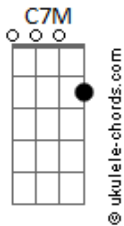

Giulia Be - Aviso de Amigo

tom:

Intro: [F E Am C7M]

F E Am C7M
Essa mina, essa mina vai complicar tua vida, tua vida
F E Am C7M
Isso é um aviso, aviso de amigo, não se apaixonar

F E
Ah, ela te ganha sem jogar
Am C7M
Mina fina que fascina sua mente com o olhar, e
F E
Uh, ela não precisa de tu
Am C7M
Coração na mão, te afogou nesse mar azul

F E
Fica esperto, moleque, deixa de ser moleque
Am
Quando ela manda obedece, quando ela manda tu desce
C7M
E não se apressa demais
F E
Deixa ela querendo mais, mostra que tu é capaz
Am C7M
Tu é um bom rapaz que sabe lidar com essa mina sagaz

F
Chega no baile, lá na mesa três
E
Tem uns moleques falando da ex

Acordes

Am
Tentando entender o que ela fez
C7M
Estão apegados no "Era uma vez"
F
Era uma vez ela falar: "Te amo"
E
Muda de ideia e parte pro plano B
Am C7M
Enrola teu amigo, teu primo, até o vizinho e, é claro, você