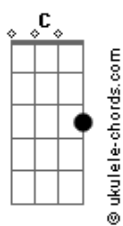

Giulia Be - Aviso de Amigo

tom:

Intro: [F E Am C7M]

F E Am C7M
Essa mina, essa mina vai complicar tua vida, tua vida
F E Am C7M
Isso é um aviso, aviso de amigo, não se apaixonar

F E
Ah, ela te ganha sem jogar
Am C7M
Mina fina que fascina sua mente com o olhar, e
F E
Uh, ela não precisa de tu
Am C7M
Coração na mão, te afogou nesse mar azul

F E
Fica esperto, moleque, deixa de ser moleque
Am
Quando ela manda obedece, quando ela manda tu desce
C7M
E não se apressa demais
F E
Deixa ela querendo mais, mostra que tu é capaz
Am C7M
Tu é um bom rapaz que sabe lidar com essa mina sagaz

F
Chega no baile, lá na mesa três
E
Tem uns moleques falando da ex

Acordes

Am
Tentando entender o que ela fez
C7M
Estão apegados no "Era uma vez"
F
Era uma vez ela falar: "Te amo"
E
Muda de ideia e parte pro plano B
Am C7M
Enrola teu amigo, teu primo, até o vizinho e, é claro, você