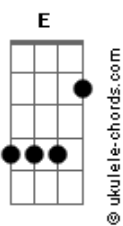

Giulia Be - Aviso de Amigo

tom:

Intro: [F E Am C7M]

F E Am C7M
Essa mina, essa mina vai complicar tua vida, tua vida
F E Am C7M
Isso é um aviso, aviso de amigo, não se apaixonar

F E
Ah, ela te ganha sem jogar
Am C7M
Mina fina que fascina sua mente com o olhar, e
F E
Uh, ela não precisa de tu
Am C7M
Coração na mão, te afogou nesse mar azul

F E
Fica esperto, moleque, deixa de ser moleque
Am
Quando ela manda obedece, quando ela manda tu desce
C7M
E não se apressa demais
F E
Deixa ela querendo mais, mostra que tu é capaz
Am C7M
Tu é um bom rapaz que sabe lidar com essa mina sagaz

F
Chega no baile, lá na mesa três
E
Tem uns moleques falando da ex

Acordes

Am
Tentando entender o que ela fez
C7M
Estão apegados no "Era uma vez"
F
Era uma vez ela falar: "Te amo"
E
Muda de ideia e parte pro plano B
Am C7M
Enrola teu amigo, teu primo, até o vizinho e, é claro, você

F E
Ela é perigosa, cara de anjo, veneno de cobra
Am C7M
Corpo de deusa compondo uma obra de arte, faz parte
F
De outro planeta, te leva pra Marte
E
Do lado dela, o resto é descarte
Am C7M
Acho bom você me escutar antes que seja tarde