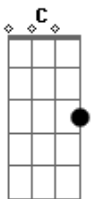

Giselli Cristina - Via Dolorosa

Tom: C

Am G F E7
Pela via dolorosa triste vi em Jerusalém
Am G F
Os soldados abriam caminho a Jesus
E Am E Dm F E7 G Am F
Mas o povo se arroximava para ver o que levava aquela cruz
Am G F E7
Ele sangrava pelos golpes que nas costas recebeu
Am G F
Com espinhos coroadado foi o Senhor
Dm F E7 G Am A7
E com cada passo viu o desprezo do povo que Ele amou

Refrão:

Dm E7 Am A7
Pela via dolorosa, e é a via da dor
Dm E7 A7
Como ovelha veio Cristo, Rei e Senhor
Dm E7 Am G F
E foi Ele quem quis ir por amor a ti e a mim
Am G F E7 Am
Pela via dolorosa ao calvário a morrer
Am G F E7
Pela via dolorosa triste vi em Jerusalém
Am G F

Os soldados abriam caminho a Jesus
Dm F E7 G Am
A7
Mas o povo se arroximava para ver o que levava aquela cruz

Refrão:

Dm E7 Am A7
Pela via dolorosa, e é a via da dor
Dm E7 A7
Como ovelha veio Cristo, Rei e Senhor
Dm E7 Am G F
E foi Ele quem quis ir por amor a ti e a mim
Am G F E7 Am
Pela via dolorosa ao calvário a morrer

E Am F
O sangue que hoje nos limpa pela fé
G C A
Deixou seu sinal em Jerusalém

Refrão:

Dm E7 Am A7
Pela via dolorosa, e é a via da dor
Dm E7 A7
Como ovelha veio Cristo, Rei e Senhor
Dm E7 Am G F
E foi Ele quem quis ir por amor a ti e a mim
Am G F E7 Am
Pela via dolorosa ao calvário a morrer

Acordes

© ukulele-chords.com