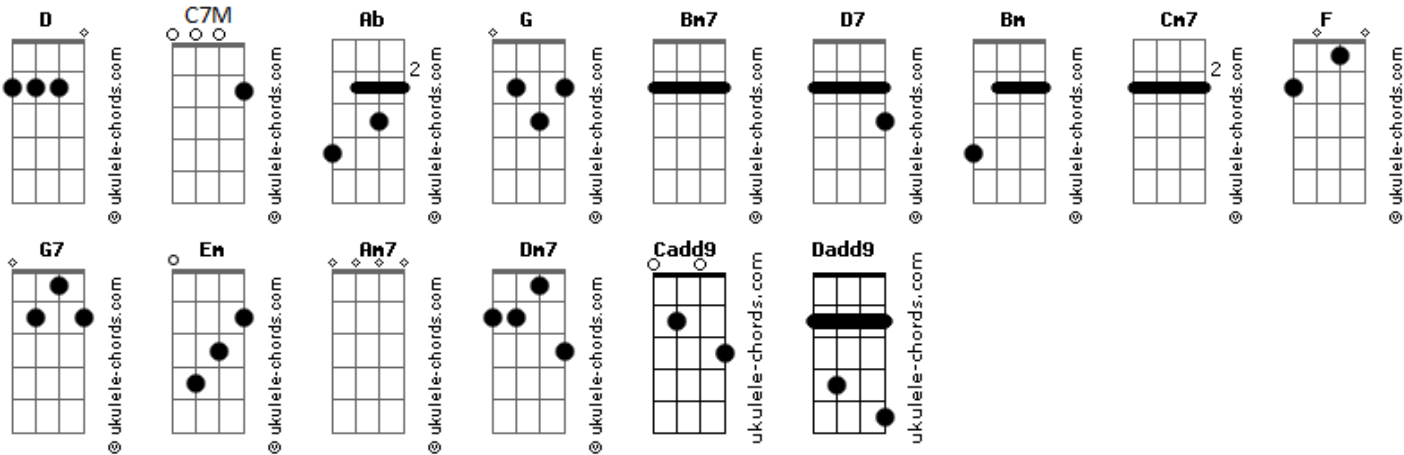

Gisele Modotti - SENHORA DAS GRAÇAS

tom:

Ab (forma dos acordes no tom de G)

Capostrate na 1ª casa

Tantos são os corações oh! Mãe, que em ti
 G Dadd9 Bm7 G D D7 Cadd9

Querem repousar

Venho também hoje aqui aos teus pés
 G Bm Cm7 G F G7

Depositar

Minhas lágrimas, meus sofrimentos, meu
 C7M Dadd9 Bm7

Cansaço e desilusão

Ergo para vós o meu olhar e sei que posso
 Am7 Dadd9 G D7

Acordes

Confiar

[Refrão]

F C7M Dadd9
 Senhora das graças eu hoje te peço olha pra
 Bm7 Em
 Mim minhas dores te entrego
 Am7 Dadd9 Dm7 G
 Leva a Jesus todo o meu coração
 C7M Dadd9
 Ao contempla-te de braços abertos seus raios
 Bm7 Em
 De luz sobre mim encoberto
 Am7 D7
 Me traz a certeza que no caminho do filho
 G D7 G
 Devo está