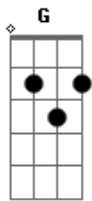

Girassol - Não Tem Jeito

Tom: C
Intro: 2x: C G F C G

C G
Eu não consigo entender;
F Am
Porque mudou assim;
C G F Am
Eu gostava de você e você de mim;
C G
Hoje já não é mais
F Am C G F
Aquele mesma, A gatinha moça que sempre quis;
G Am
Você mudou e Eu não aceito;
G Am

Estou cansado de te explicar.

Refrão 2x:
Am F
Ou do meu jeito;
G Am
Ou não tem jeito não;
F G
Ou do meu jeito;
G Am
Ou não tem jeito não;

(Solo)

(Repete Tudo)

(Solo 2x)

Acordes

© ukulele-chords.com

© ukulele-chords.com