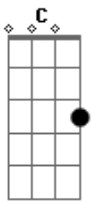

Girassol - Não Tem Jeito

Tom: C
Intro: 2x: C G F C G

C G
Eu não consigo entender;
F Am
Porque mudou assim;
C G F Am
Eu gostava de você e você de mim;
C G
Hoje já não é mais
F Am C G F
Aquele mesma, A gatinha moça que sempre quis;
G Am
Você mudou e Eu não aceito;
G Am

Estou cansado de te explicar.

Refrão 2x:
Am F
Ou do meu jeito;
G Am
Ou não tem jeito não;
F G
Ou do meu jeito;
G Am
Ou não tem jeito não;

(Solo)

(Repete Tudo)

(Solo 2x)

Acordes

© ukulele-chords.com

© ukulele-chords.com