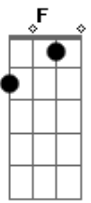

Girassol - Não Tem Jeito

Tom: C
Intro: 2x: C G F C G

C G
Eu não consigo entender;
F Am
Porque mudou assim;
C G F Am
Eu gostava de você e você de mim;
C G
Hoje já não é mais
F Am C G F
Aquele mesma, A gatinha moça que sempre quis;
G Am
Você mudou e Eu não aceito;
G Am

Estou cansado de te explicar.

Refrão 2x:
Am F
Ou do meu jeito;
G Am
Ou não tem jeito não;
F G
Ou do meu jeito;
G Am
Ou não tem jeito não;

(Solo)

(Repete Tudo)

(Solo 2x)

Acordes

© ukulele-chords.com

© ukulele-chords.com