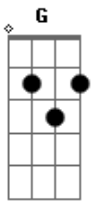

Girassol - Não Tem Jeito

Tom: C
Intro: 2x: C G F C G

C G
Eu não consigo entender;
F Am
Porque mudou assim;
C G F Am
Eu gostava de você e você de mim;
C G
Hoje já não é mais
F Am C G F
Aquele mesma, A gatinha moça que sempre quis;
G Am
Você mudou e Eu não aceito;
G Am

Estou cansado de te explicar.

Refrão 2x:
Am F
Ou do meu jeito;
G Am
Ou não tem jeito não;
F G
Ou do meu jeito;
G Am
Ou não tem jeito não;

(Solo)

(Repete Tudo)

(Solo 2x)

Acordes

© ukulele-chords.com

© ukulele-chords.com