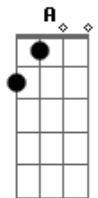

© ukulele-chords.com