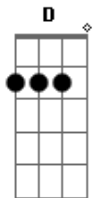

Girassol - Me Apego

Tom: **D**
Intro: **Bm G E G**

Bm A sua voz me segue junto ao som do vento **G**
D Teu cheiro me persegue, afio pelo ar
A Em flashes te desenho em meu pensamento
Em Até de olhos fechados vejo o seu olhar
D G A Ah, o teu olhar...
Bm Quando acontece não tem pra que, nem porquê **G**
E Eu admito, me enlouqueço por você
G A

Não quero nem saber!

Riff:

Refrão:

D Quero de novo, todo dia, cada dia mais **A**
Em Eu me apaixono nas loucuras que a gente faz
Bm A É nesse teu jeitinho que eu me apego bem facinho
D Quero de novo, todo dia, cada dia mais **A**
Em Eu me apaixono nas loucuras que a gente faz
G A Bm É nesse teu jeitinho que eu me apego bem facinho

Acordes

© ukulele-chords.com