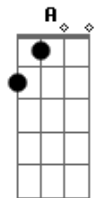

© ukulele-chords.com