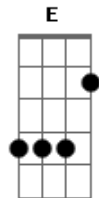

© ukulele-chords.com