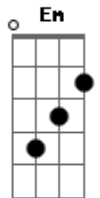

© ukulele-chords.com