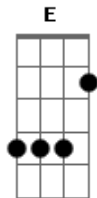

© ukulele-chords.com