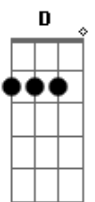

© ukulele-chords.com