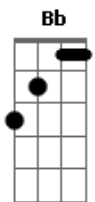

© ukulele-chords.com