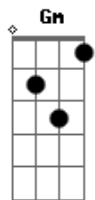

© ukulele-chords.com