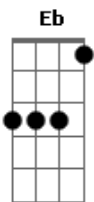

© ukulele-chords.com