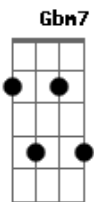

© ukulele-chords.com