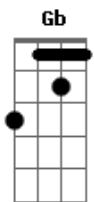

© ukulele-chords.com