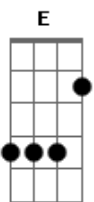

© ukulele-chords.com