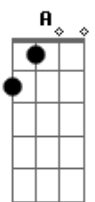

Girassol - Esse Cara Sou Eu

Tom: A
Intro: A D A D

Primeira Parte:

A D
0 cara que pensa em você toda a hora
A D
Que conta os segundos se você demora
E
Que está todo o tempo querendo te ver
D E
Porque já não sabe ficar sem você
F Gbm7
E no meio da noite te chama
Bm7 E
Pra dizer que te ama
A Gbm7 D E
Esse cara sou eu

A D
0 cara que pega você pelo braço
A D
Esbarra em quem for que interrompa seus passos
D E
Que está do seu lado pro que der e vier
D E
0 herói esperado por toda mulher
F Gbm7
Por você ele encara o perigo
Bm7 E
Seu melhor amigo
A Gbm7 D E
Esse cara sou eu

A D
0 cara que ama você do seu jeito
A D
Que depois do amor você se deita em seu peito
E
Te acaricia os cabelos, te fala de amor
D E
Te fala outras coisas, te causa calor
F Gbm7
De manhã você acorda feliz

Bm7 E
Num sorriso que diz
A Gbm7 D E
Que esse cara sou eu
A Gbm7 D E
Esse cara sou eu

Segunda Parte:

D E
Eu sou o cara certo pra você
D E
Que te faz feliz e que te adora
D E
Que enxuga seu pranto quando você chora
A Gbm7 D E
Esse cara sou eu
A Gbm7 D E F
Esse cara sou eu

Terceira Parte:

Bb Eb
0 cara que sempre te espera sorrindo
Bb Eb
Que abre a porta do carro quando você vem vindo
F
Te beija na boca, te abraça feliz
Eb F
Apaixonado te olha e te diz
Gb Gm
Que sentiu sua falta e reclama
Cm7 F
Ele te ama
Bb Gm Eb F
Esse cara sou eu
Bb Gm Eb F
Esse cara sou eu
Bb Gm Eb F
Esse cara sou eu
Bb Gm Eb F
Esse cara sou eu
Bb Gm Eb F
Esse cara sou eu

Acordes

© ukulele-chords.com