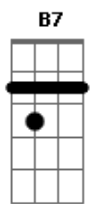

Gipsy Kings - Volare

tom:
E

Dbm B7
Y me eché a volar en el cielo infinito

Gbm B7
Volare oh oh

E Dbm
Cantare oh oh oh oh

Gbm B7 E
Nel blu dipinto di blu

Gbm B7 E
Felice di stare lassu

E Gbm
Pienso que un sueño parecido no volverá más

Gbm B7
Volare oh oh

E Dbm
Cantare oh oh oh oh

Gbm B7 E
Nel blu dipinto di blu

Gbm B7 E
Felice di stare lassu

Dbm
Y volando, volando feliz

Yo me encuentro más alto, más alto que el sol
Abm

En un instante el mundo se aleja despacio de mí
Abm7 Dbm

Una música dulce tocada sólo para mí
A B7

Gbm B7
Volare oh oh

E Dbm
Cantare oh oh oh oh

Gbm B7 E
Nel blu dipinto di blu

Gbm B7 E
Felice di stare lassu

E Gbm
Pienso que un sueño parecido no volverá más

Y me pintaba las manos y la cara de azul
E

Y de improviso el viento rápido me llevó
Dbm Abm Gbm

Acordes

© ukulele-chords.com

© ukulele-chords.com

ukulele-chords.com

© ukulele-chords.com

© ukulele-chords.com

© ukulele-chords.com