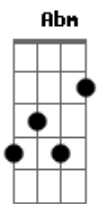

Gipsy Kings - Volare

tom:
E

Dbm B7
Y me eché a volar en el cielo infinito

Gbm B7
Volare oh oh

E Dbm
Cantare oh oh oh oh

Gbm B7 E
Nel blu dipinto di blu

Gbm B7 E
Felice di stare lassu

E Gbm
Pienso que un sueño parecido no volverá más

Gbm B7
Volare oh oh

E Dbm
Cantare oh oh oh oh

Gbm B7 E
Nel blu dipinto di blu

Gbm B7 E
Felice di stare lassu

Dbm
Y volando, volando feliz

Yo me encuentro más alto, más alto que el sol
Abm

En un instante el mundo se aleja despacio de mí
Abm7 Dbm

Una música dulce tocada sólo para mí
A B7

Gbm B7
Volare oh oh

E Dbm
Cantare oh oh oh oh

Gbm B7 E
Nel blu dipinto di blu

Gbm B7 E
Felice di stare lassu

E Gbm
Pienso que un sueño parecido no volverá más

Y me pintaba las manos y la cara de azul
E

Y de improviso el viento rápido me llevó
Dbm Abm Gbm

Acordes

© ukulele-chords.com

© ukulele-chords.com

ukulele-chords.com

© ukulele-chords.com

© ukulele-chords.com

© ukulele-chords.com