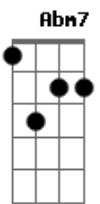

Gipsy Kings - Volare

tom:
E

Dbm B7
Y me eché a volar en el cielo infinito

Gbm B7
Volare oh oh

E Dbm
Cantare oh oh oh oh

Gbm B7 E
Nel blu dipinto di blu

Gbm B7 E
Felice di stare lassu

E Gbm
Pienso que un sueño parecido no volverá más

Gbm B7
Volare oh oh

E Dbm
Cantare oh oh oh oh

Gbm B7 E
Nel blu dipinto di blu

Gbm B7 E
Felice di stare lassu

Dbm
Y volando, volando feliz

Yo me encuentro más alto, más alto que el sol
Abm

En un instante el mundo se aleja despacio de mí
Abm7 Dbm

Una música dulce tocada sólo para mí
A B7

Gbm B7
Volare oh oh

E Dbm
Cantare oh oh oh oh

Gbm B7 E
Nel blu dipinto di blu

Gbm B7 E
Felice di stare lassu

E Gbm
Pienso que un sueño parecido no volverá más

Y me pintaba las manos y la cara de azul
E

Y de improviso el viento rápido me llevó
Dbm Abm Gbm

Acordes

© ukulele-chords.com

© ukulele-chords.com

ukulele-chords.com

© ukulele-chords.com

© ukulele-chords.com

© ukulele-chords.com