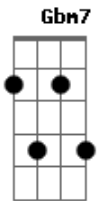

© ukulele-chords.com

© ukulele-chords.com