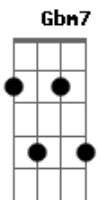

© ukulele-chords.com

© ukulele-chords.com