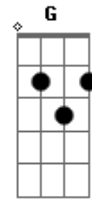

Gipsy Kings - Bamboléo

tom:

Gbm (forma dos acordes no tom de Em)

Capostraste na 2ª casa

Intro: Em

[Primeira Parte]

Em B7 Em
Este Amor llega asi esta manera

B7 C
No tiene la culpa

Em Am
Bamboléo, bambolea

B7
Porque mi vida

Em
Yo la prefiero vivir asi

Em Am
Bamboléo, bambolea

B7
Porque mi vida

Em
Yo la prefiero vivir asi

Em Am
Bamboléo, bambolea

B7
Porque mi vida

Em Am Em Am Em
Yo la prefiero vivir asi

Acordes

© ukulele-chords.com

© ukulele-chords.com

© ukulele-chords.com

© ukulele-chords.com

© ukulele-chords.com

© ukulele-chords.com