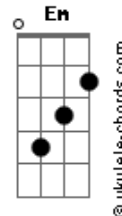

Giovanni Leite - Escute

tom:

Intro: D G D G
Bm A G

[Primeira Parte]

D
Toda vez que nao souber o que fazer
G
Ou quando vc achar que está perdida
D
Toda vez que o desespero gritar com vc
G
Toda vez que a morte afrontar a vida

Bm A G
Clame, Espere, Escute

[Segunda Parte]

D
Toda vez que pensar que vai morrer
G
Ou achar que nao sera mais feliz
D
E se pensar que me esqueci de voce
G
Simplesmente escute o que a voz te diz

Bm A G
Escute, Escute, Escute

[Pré-Refrão]

Acordes

D G
Eu quero falar com vc agora
Bm
Vc nao vai morrer se estiver comigo
A
Escute minha voz soando afora
D
Estou te guiando e sou seu amigo

D G
O seu sonho nao esta perdido
Bm
A minha obra está em realização
A
Sua vida para mim é preciosa
D
E hoje eu te dou a libertação

Bm A G
Escute, Escute, Escute

D G
Eu sou a voz e o silencio
Bm A
Sou o operar e o movimento
D G
Eu sou a vida eu sou o novo
Em Gm
Sou o teu Deus, eu sou

D G D G
Escute, escute, escute eee
Bm A G
Escute, Me escute, e desfrute