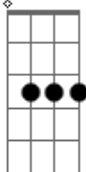

[Refrão]

Bbm7
Baby, 'cê dançando dá show
Eb7 Ab7M
Gosto quando monta em mim
G7
Tu sabe, é só me chamar que eu vou
Cm7
Quero teu cheiro em mim
Bbm7
Tu me faz não querer parar
Eb7 Ab7M
E a gente se conhece tão bem

Bbm7
Baby, 'cê dançando dá show
Eb7 Ab7M
Gosto quando monta em mim
G7
Tu sabe, é só me chamar que eu vou
Cm7
Quero teu cheiro em mim
Bbm7
Tu me faz não querer parar
Eb7 Ab7M
E a gente se conhece tão bem
G7
E deixa quem quiser falar

[Final] Cm7 Bbm7 Eb7 Ab7M G7
Cm7 Bbm7 Eb7 Ab7M G7

Acordes

Ab7M

© ukulele-chords.com

Cm

© ukulele-chords.com

Cm7

© ukulele-chords.com