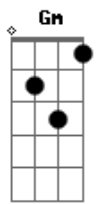

© ukulele-chords.com