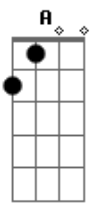

© ukulele-chords.com