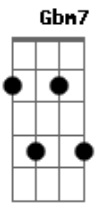

© ukulele-chords.com