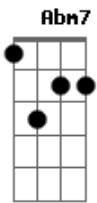

© ukulele-chords.com