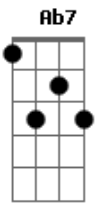

© ukulele-chords.com