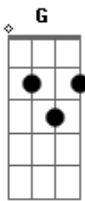

Giovane Bruno - Uma Lágrima Não Volta

tom:

Intro: D Gbm G

D Antes da luz do bar apagar G

A cerveja acaba D

E antes de acabar G

O garçom me chama Bm

E antes dele chamar Gbm

Vai pegar a conta G

D Antes dessa conta chegar G

Uma lágrima rola D

E antes dela rolar G

O meu celular toca Bm

E antes dele tocar Gbm

Eu era feliz G

Bm Se o tempo pudesse voltar Gbm G

Bm Eu não sofreria assim Gbm G D

D É que uma lágrima não volta Em

Não volta G

Saudade aberta e não da folga D

E agora

A conta a gente anota e a ressaca melhora Em G

Mais uma lágrima não volta D

Mais uma lágrima não volta D

D É que uma lágrima não volta Em

Não volta G

Saudade aberta e não da folga D

E agora

A conta a gente anota e a ressaca melhora Em G

Mais uma lágrima não volta D

[Solo] D Em G

D Em G

D A

Bm Se o tempo pudesse voltar Gbm G

Bm Eu não sofreria assim Gbm G D

D É que uma lágrima não volta Em

Não volta G

Saudade aberta e não da folga D

E agora

A conta a gente anota e a ressaca melhora Em G

Mais uma lágrima não volta D

D É que uma lágrima não volta Em

Não volta G

Saudade aberta e não da folga D

E agora

A conta a gente anota e a ressaca melhora Em G

Mais uma lágrima não volta D Gbm G

Mais uma lágrima não volta D

Acordes