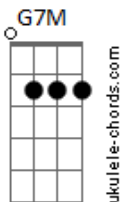

© ukulele-chords.com