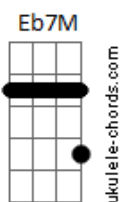

© ukulele-chords.com