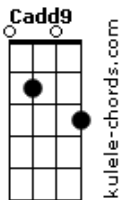

Em7 Gm
Se tornaria o amor da minha vida

[Refrão]

D7M C
Você chegou, me conquistou Cuidou do meu coração

G7M
Regando o meu amor que por você

Bb C7 D7M
Cresce e expande, vai além do além

C
E como tem sido maravilhoso

© ukulele-chords.com

© ukulele-chords.com

© ukulele-chords.com

© ukulele-chords.com

© ukulele-chords.com

(Gm D7M Gm)

G7M E Gbm7
Então Deus resolveu juntar
Gb D Dbm11 Ebm11
Dois caminhos e unir dois corações
Em A
Dois mundos tão distantes
Bb11 B Bm7
Ele já sabia que você
Em7 Cadd9 A Eb7M
Se tornaria o amor da minha vida