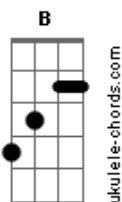

Em7 Gm
Se tornaria o amor da minha vida

[Refrão]

D7M C
Você chegou, me conquistou Cuidou do meu coração

G7M
Regando o meu amor que por você

Bb C7 D7M
Cresce e expande, vai além do além

C
E como tem sido maravilhoso

G7M
Cuidar do teu coração Quero ainda mais

Gm C7 D7M
Segurar tua mão e não soltar

Acordes

© ukulele-chords.com

© ukulele-chords.com

© ukulele-chords.com

© ukulele-chords.com

© ukulele-chords.com