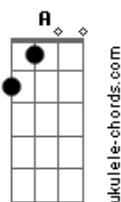

Em7 Gm
Se tornaria o amor da minha vida

[Refrão]

D7M C
Você chegou, me conquistou Cuidou do meu coração

G7M
Regando o meu amor que por você

Bb C7 D7M
Cresce e expande, vai além do além

C
E como tem sido maravilhoso

G7M
Cuidar do teu coração Quero ainda mais

Gm C7 D7M
Segurar tua mão e não soltar

Acordes

© ukulele-chords.com

© ukulele-chords.com

© ukulele-chords.com

© ukulele-chords.com

© ukulele-chords.com