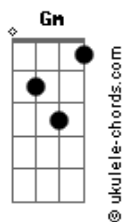

Em7 Gm
Se tornaria o amor da minha vida

[Refrão]

D7M C
Você chegou, me conquistou Cuidou do meu coração

G7M
Regando o meu amor que por você

Bb C7 D7M
Cresce e expande, vai além do além

C
E como tem sido maravilhoso

G7M
Cuidar do teu coração Quero ainda mais

Gm C7 D7M
Segurar tua mão e não soltar

Acordes

© ukulele-chords.com

© ukulele-chords.com

© ukulele-chords.com

© ukulele-chords.com

© ukulele-chords.com