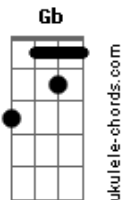

© ukulele-chords.com