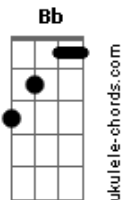

© ukulele-chords.com