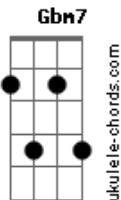

© ukulele-chords.com