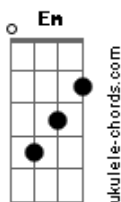

Em7 Gm
Se tornaria o amor da minha vida

[Refrão]

D7M C
Você chegou, me conquistou Cuidou do meu coração

G7M
Regando o meu amor que por você

Bb C7 D7M
Cresce e expande, vai além do além

C
E como tem sido maravilhoso

G7M
Cuidar do teu coração Quero ainda mais

Gm C7 D7M
Segurar tua mão e não soltar

Acordes

© ukulele-chords.com

© ukulele-chords.com

© ukulele-chords.com

© ukulele-chords.com

© ukulele-chords.com