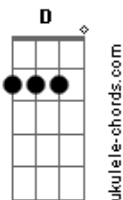

© ukulele-chords.com