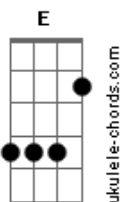

Em7 Gm
Se tornaria o amor da minha vida

[Refrão]

D7M C
Você chegou, me conquistou Cuidou do meu coração

G7M
Regando o meu amor que por você

Bb C7 D7M
Cresce e expande, vai além do além

C
E como tem sido maravilhoso

G7M
Cuidar do teu coração Quero ainda mais

Gm C7 D7M
Segurar tua mão e não soltar

Acordes

© ukulele-chords.com

© ukulele-chords.com

© ukulele-chords.com

© ukulele-chords.com

© ukulele-chords.com