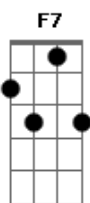

© ukulele-chords.com