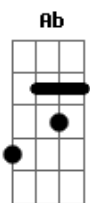

© ukulele-chords.com